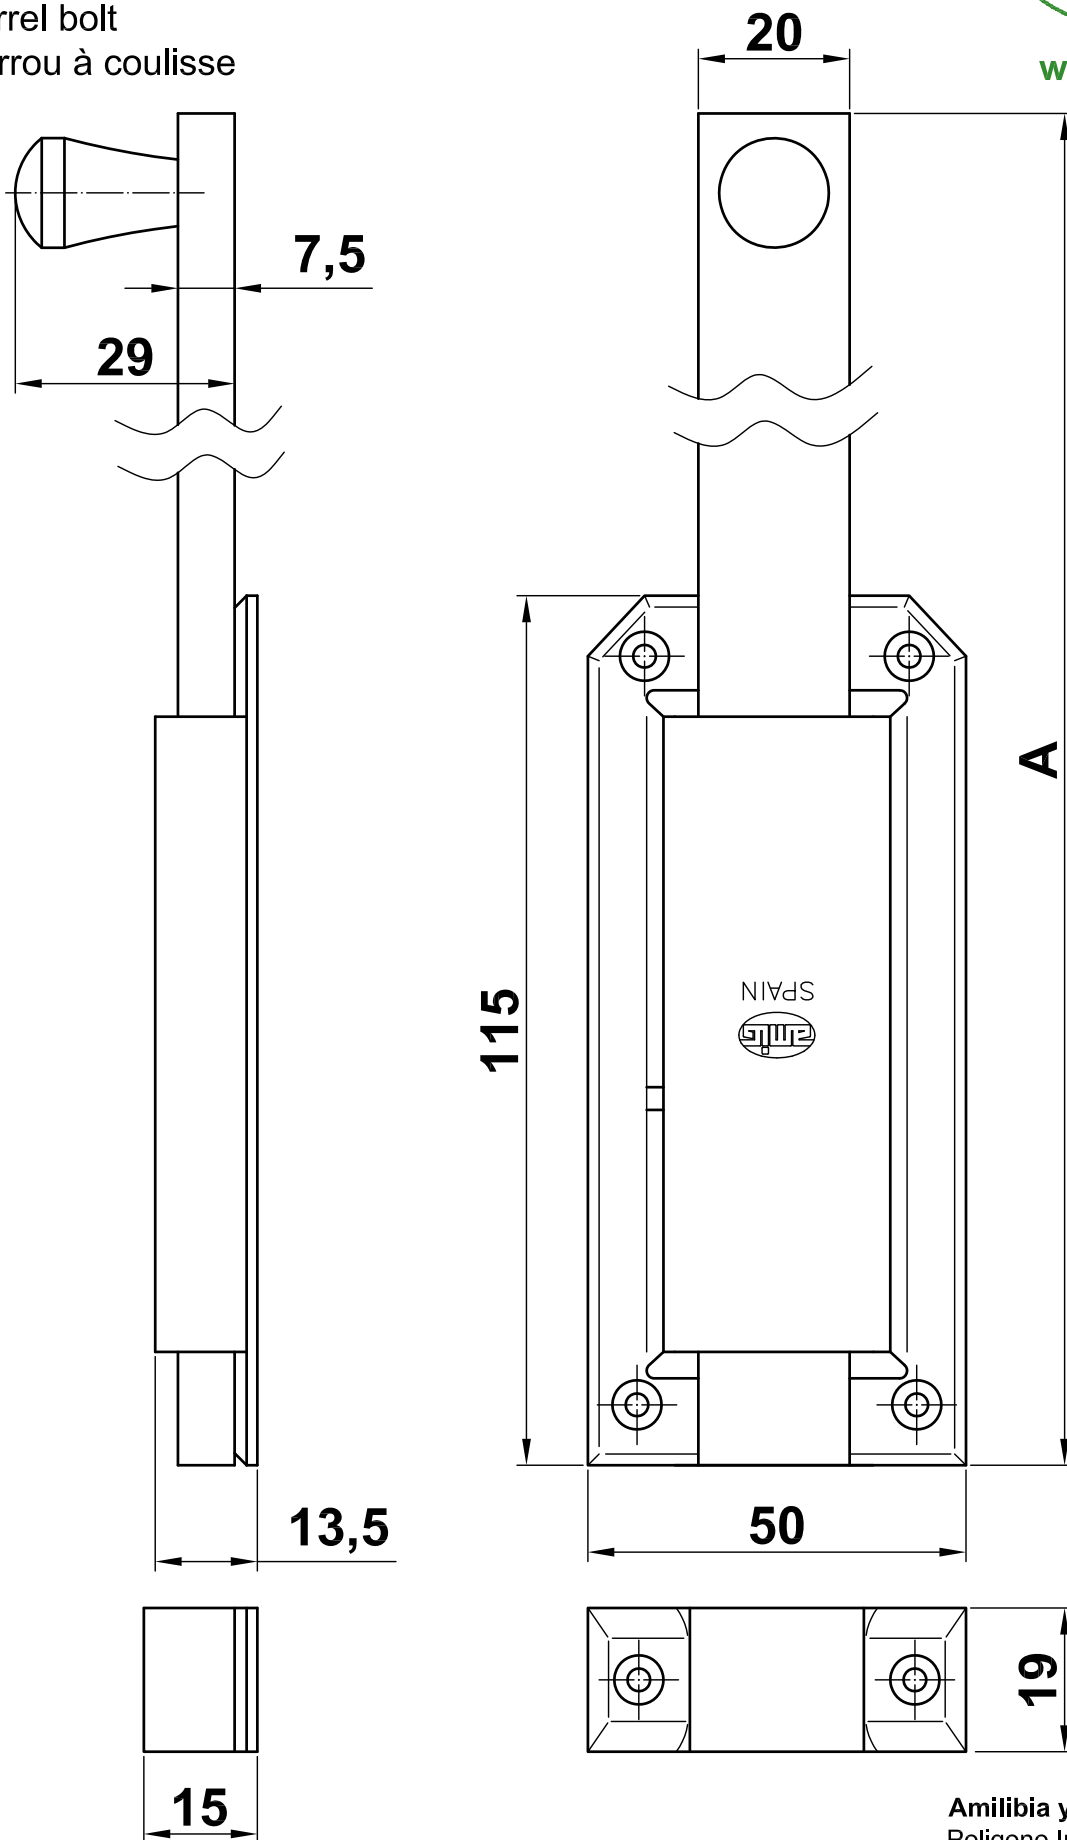

Mod. 300

Pasador

Fecho

Barrel bolt

Verrou à coulisse

www.amig.es

A
200 mm
250 mm
300 mm
400 mm
500 mm

Amilibia y de la iglesia S.A
Poligono Industrial Zubieta s/n
48340 Amorebieta (Bizkaia) Spain