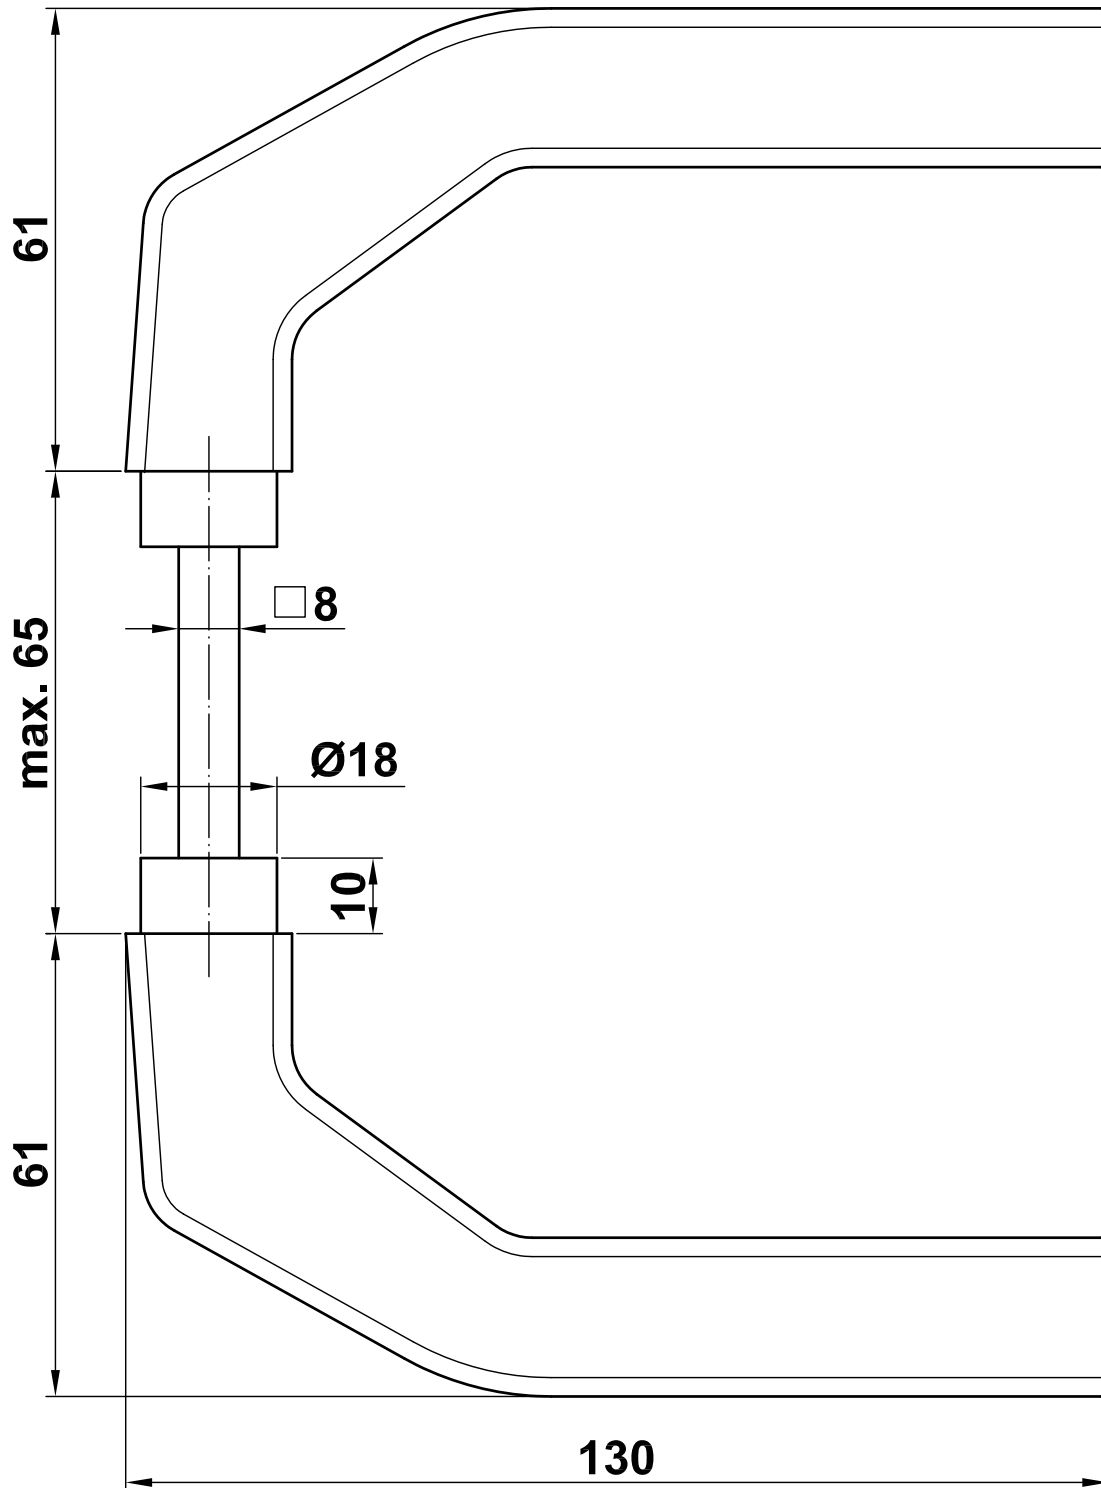

Mod. 2113

Manilla

Puxador

Handle

Béquille double

www.amig.es

Amilibia y de la iglesia S.A
Poligono Industrial Zubieta s/n
48340 Amorebieta (Bizkaia) Spain