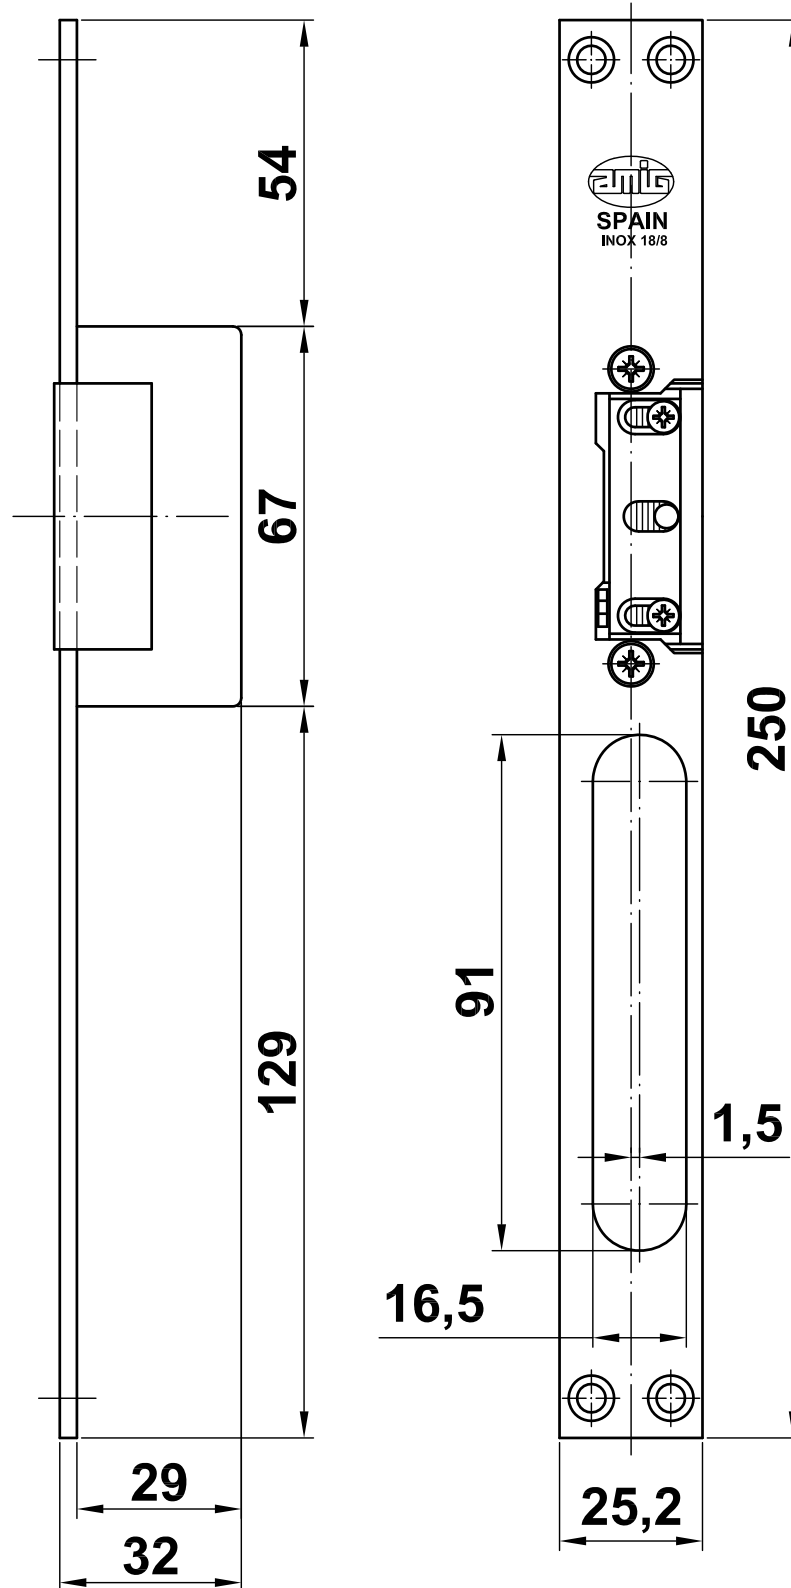

Mod. 40
Cerradero eléctrico

Testa electrica
Electric strike
Gâche électrique

www.amig.es

Con inhibidor o desbloqueo / Com bloqueador
With unlocking lever / Avec inhibiteur or déblocage

Amilibia y de la iglesia S.A.
Poligono Industrial Zubieta s/n
48340 Amorebieta (Bizkaia) Spain