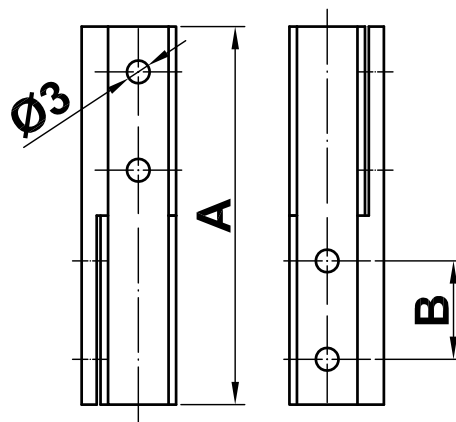

Mod. 558
Bisagra
Dobradiça
Hinge
Charnière

www.amig.es

BRASS
LATÓN
LAITON
LATÃO

Mod. 558	A (mm)	B (mm)
40	40	10
50	50	13

Amilibia y de la iglesia S.A
Poligono Industrial Zubieta s/n
48340 Amorebieta (Bizkaia) Spain