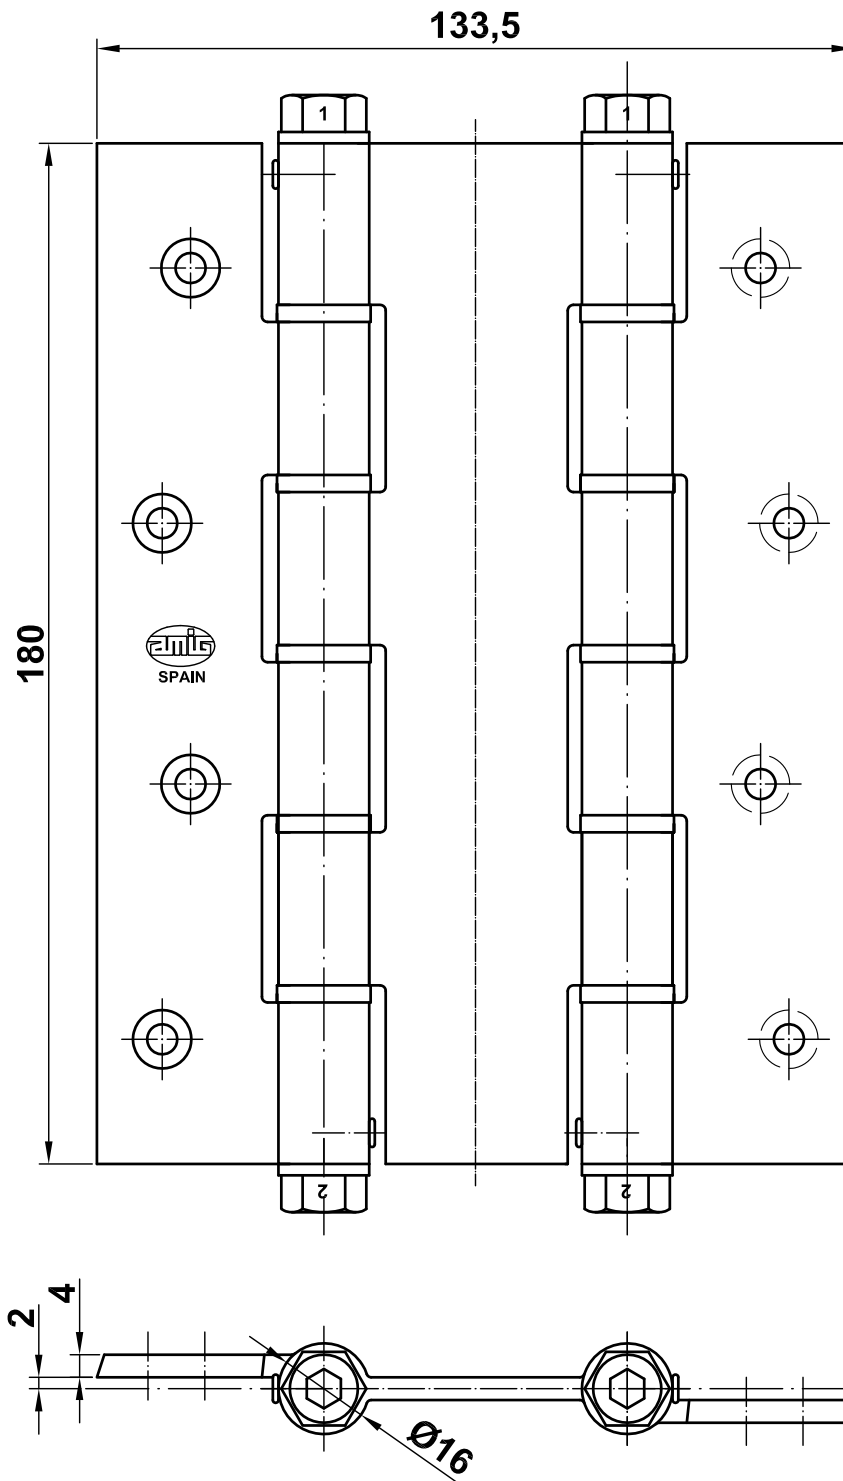

Mod. 3035

Bisagra doble acción

Dobradiça dupla acção

Double effect spring hinge

Charnière va-et-vient double action

www.amig.es

Amilibia y de la iglesia S.A
Poligono Industrial Zubieta s/n
48340 Amorebieta (Bizkaia) Spain