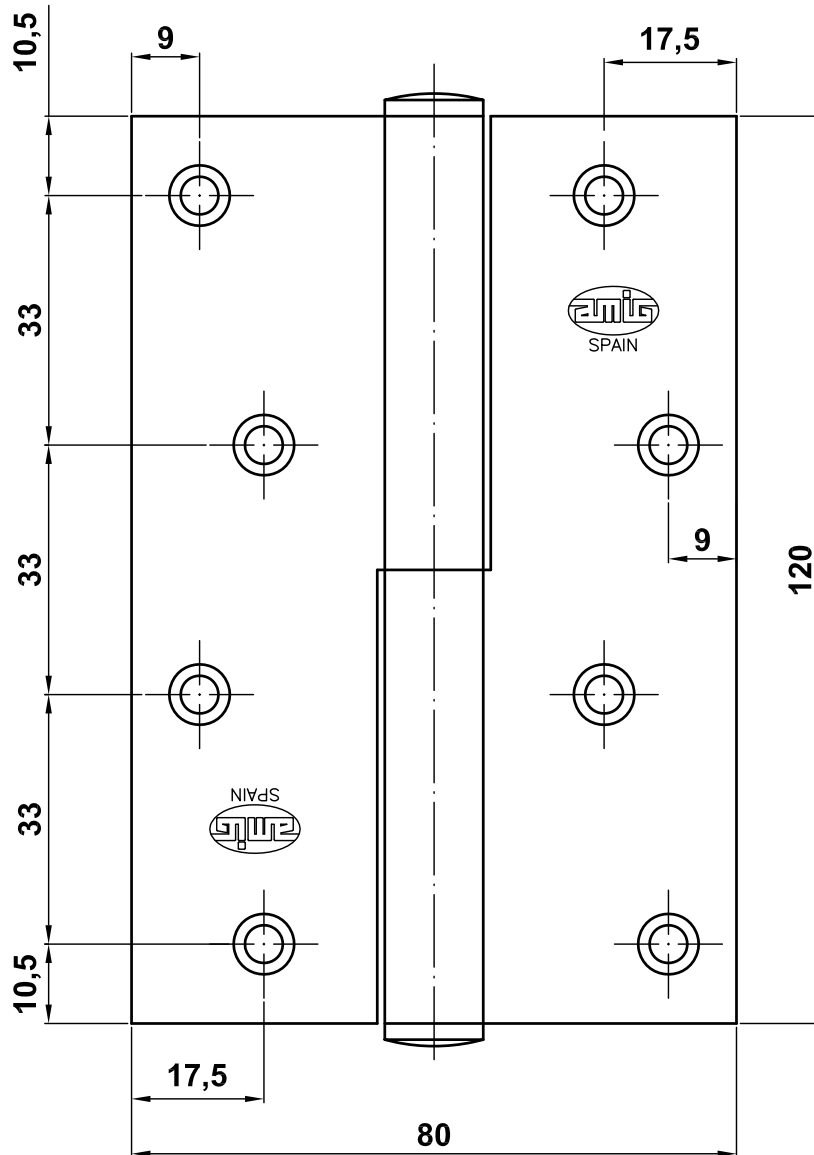

Mod. 5007 - 120

Bisagra

Dobradiça

Hinge

Charnière

www.amig.es

Amilibia y de la iglesia S.A
Poligono Industrial Zubieta s/n
48340 Amorebieta (Bizkaia) Spain