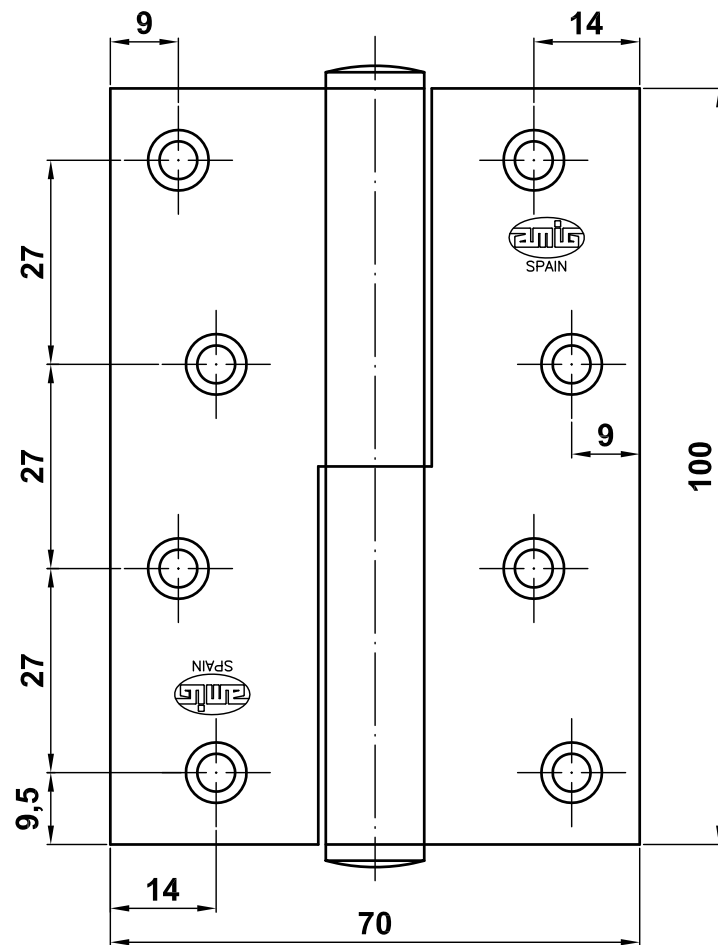

Mod. 5007 - 100

Bisagra

Dobradiça

Hinge

Charnière

www.amig.es

Amilibia y de la iglesia S.A
Poligono Industrial Zubieta s/n
48340 Amorebieta (Bizkaia) Spain

Mod. 5007 - 120