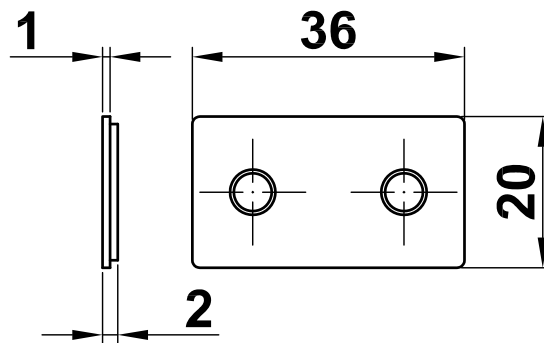

**Mod. 403**

**Tope puerta**

Batente para porta

Doorstop

Butoir de porte

[www.amig.es](http://www.amig.es)

**Amilibia y de la iglesia S.A**  
Poligono Industrial Zubieta s/n  
48340 Amorebieta (Bizkaia) Spain