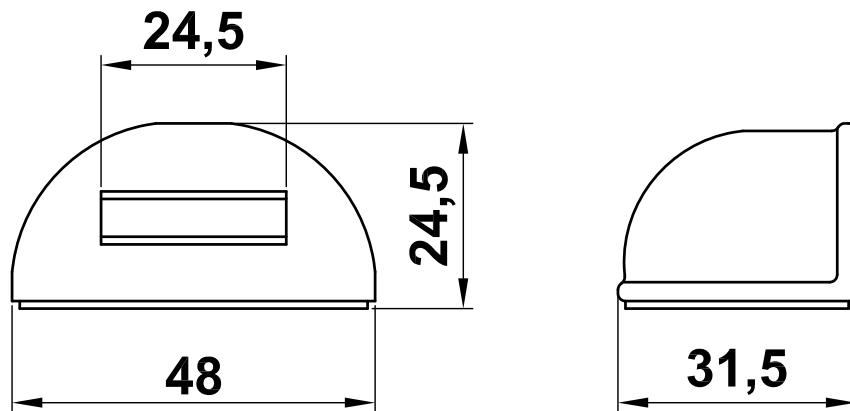

**Mod. 403**

**Tope puerta**

Batente para porta

Doorstop

Butoir de porte

[www.amig.es](http://www.amig.es)

**Amilibia y de la iglesia S.A**  
Poligono Industrial Zubieta s/n  
48340 Amorebieta (Bizkaia) Spain