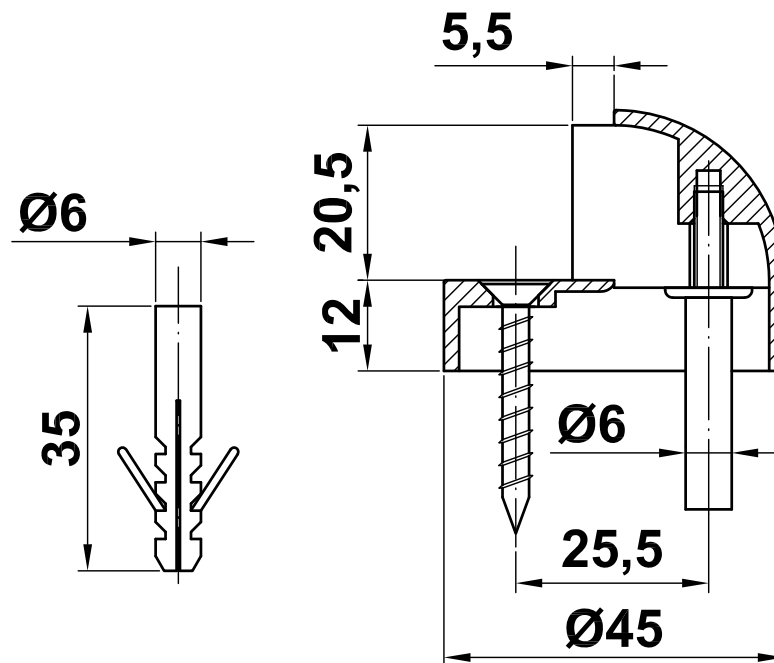

Mod. 102 - 103

Tope puerta

Batente para porta

Doorstop

Butoir de porte

www.amig.es

Amilibia y de la iglesia S.A
Poligono Industrial Zubieta s/n
48340 Amorebieta (Bizkaia) Spain