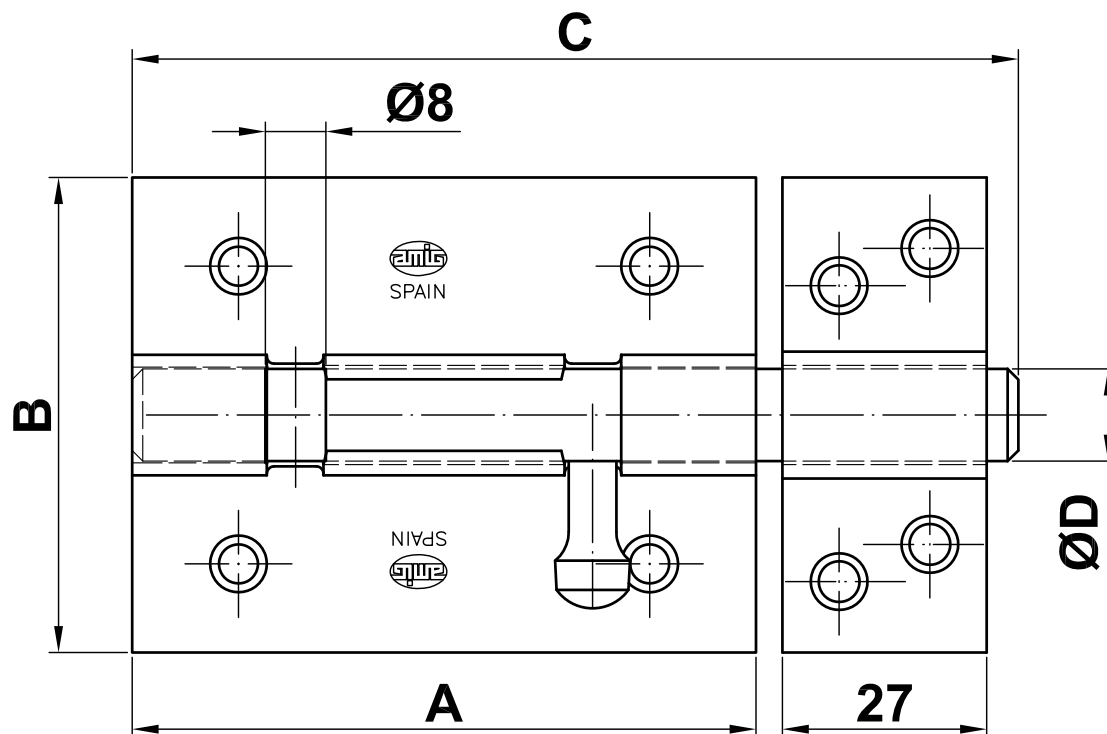

**Mod. 454**

**Pasador**

Fecho culatra

Barrel bolt

Verrou de box

[www.amig.es](http://www.amig.es)

A (mm)	70	85	100	120
B (mm)	67	67	67	67
ØC (mm)	104	126	146	184
ØD (mm)	13	13	13	15
	4	4	6	6

**Amilibia y de la iglesia S.A**  
Poligono Industrial Zubieta s/n  
48340 Amorebieta (Bizkaia) Spain