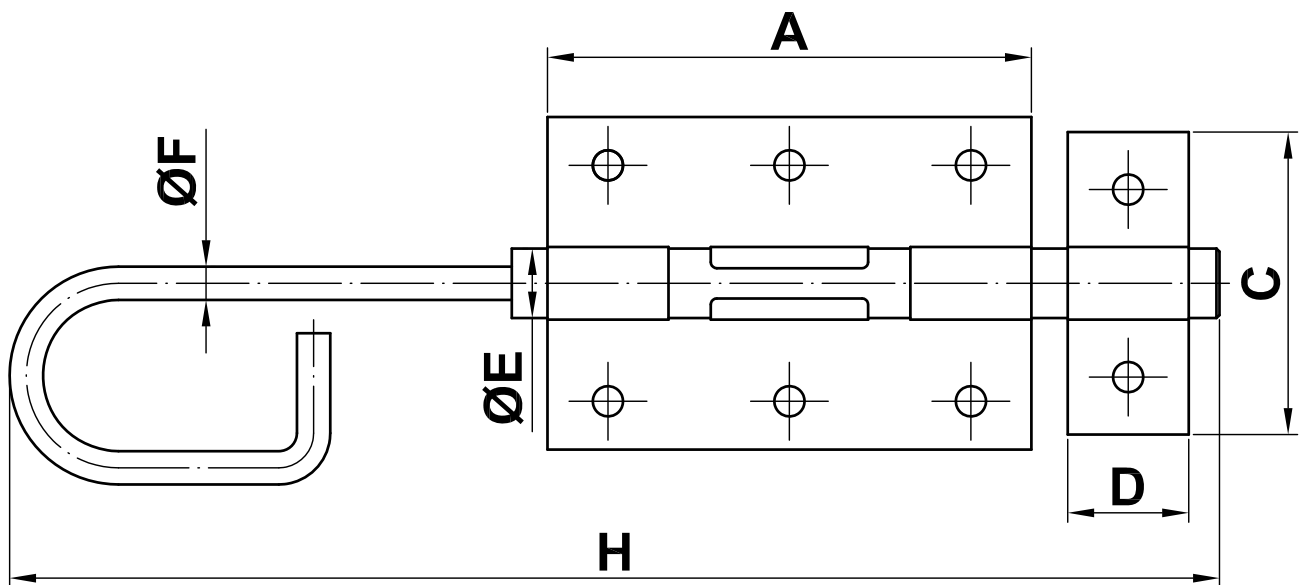

**Mod. 421**  
**Pasador**  
Fecho  
Barrel bolt  
Verrrou

[www.amig.es](http://www.amig.es)

<b>H</b>	<b>A</b>	<b>B</b>	<b>C</b>	<b>D</b>	<b>E</b>	<b>F</b>
<b>300</b>	<b>90</b>	<b>60</b>	<b>60</b>	<b>25</b>	<b>13.5</b>	<b>7</b>
<b>350</b>						
<b>400</b>						
<b>500</b>						