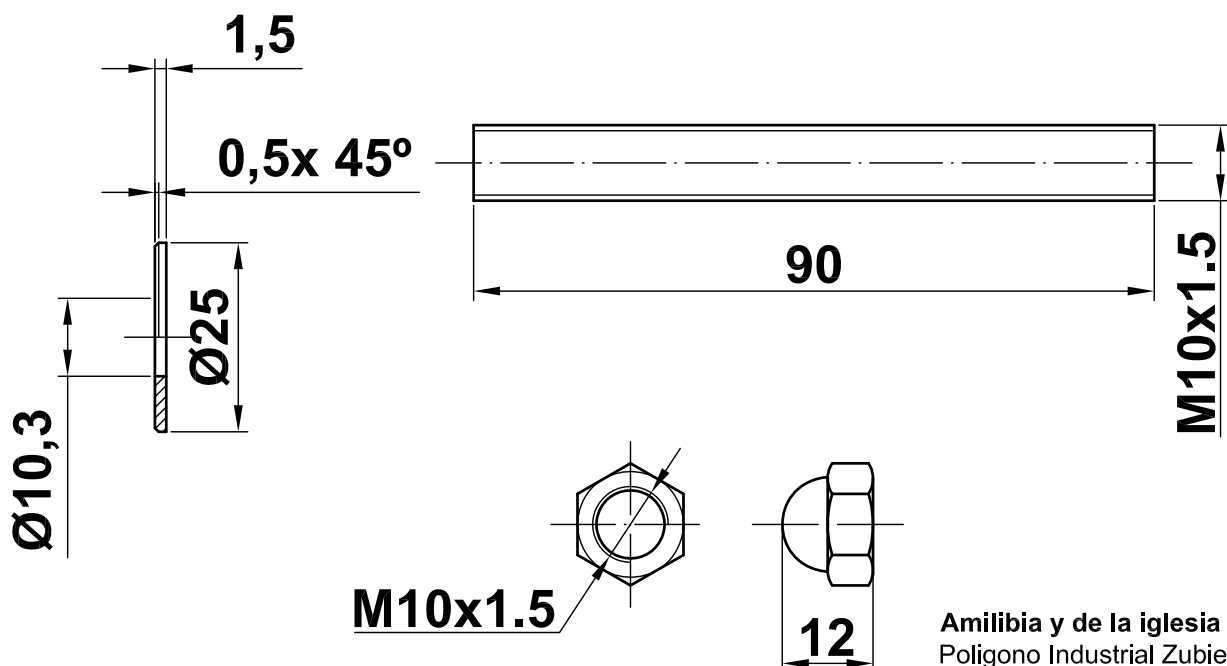

Mod. 14

Pomo puerta

Puxador

Door Knob

Bouton de porte d'entrée

www.amig.es

Amilibia y de la iglesia S.A
Poligono Industrial Zubieta s/n
48340 Amorebieta (Bizkaia) Spain