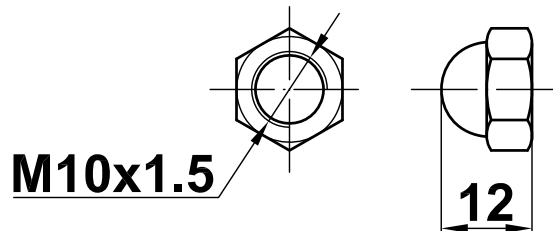

Mod. 14

Pomo puerta

Puxador

Door Knob

Bouton de porte d'entrée

www.amig.es

Amilibia y de la iglesia S.A
Poligono Industrial Zubieta s/n
48340 Amorebieta (Bizkaia) Spain