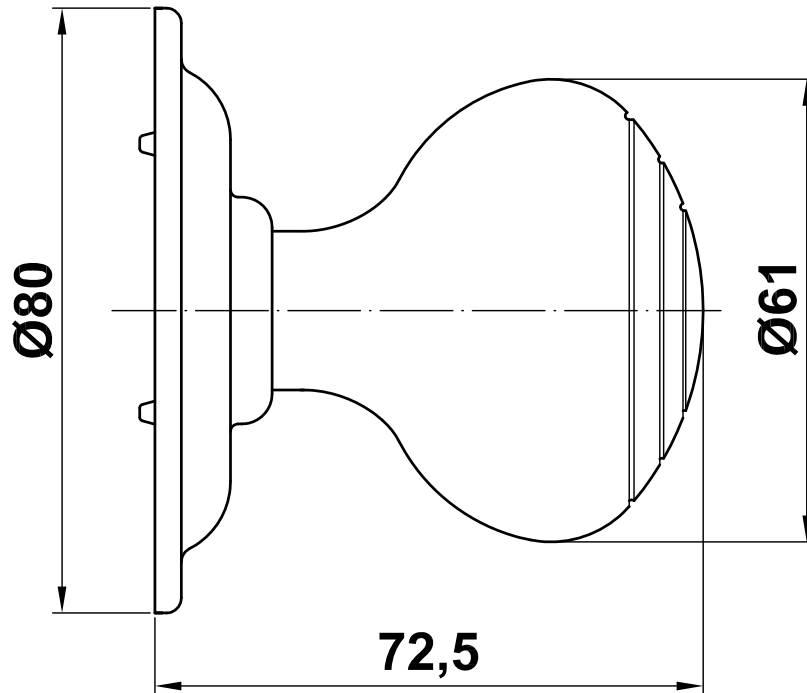

Mod. 14

Pomo puerta

Puxador

Door Knob

Bouton de porte d'entrée

www.amig.es

Amilibia y de la iglesia S.A
Poligono Industrial Zubieta s/n
48340 Amorebieta (Bizkaia) Spain