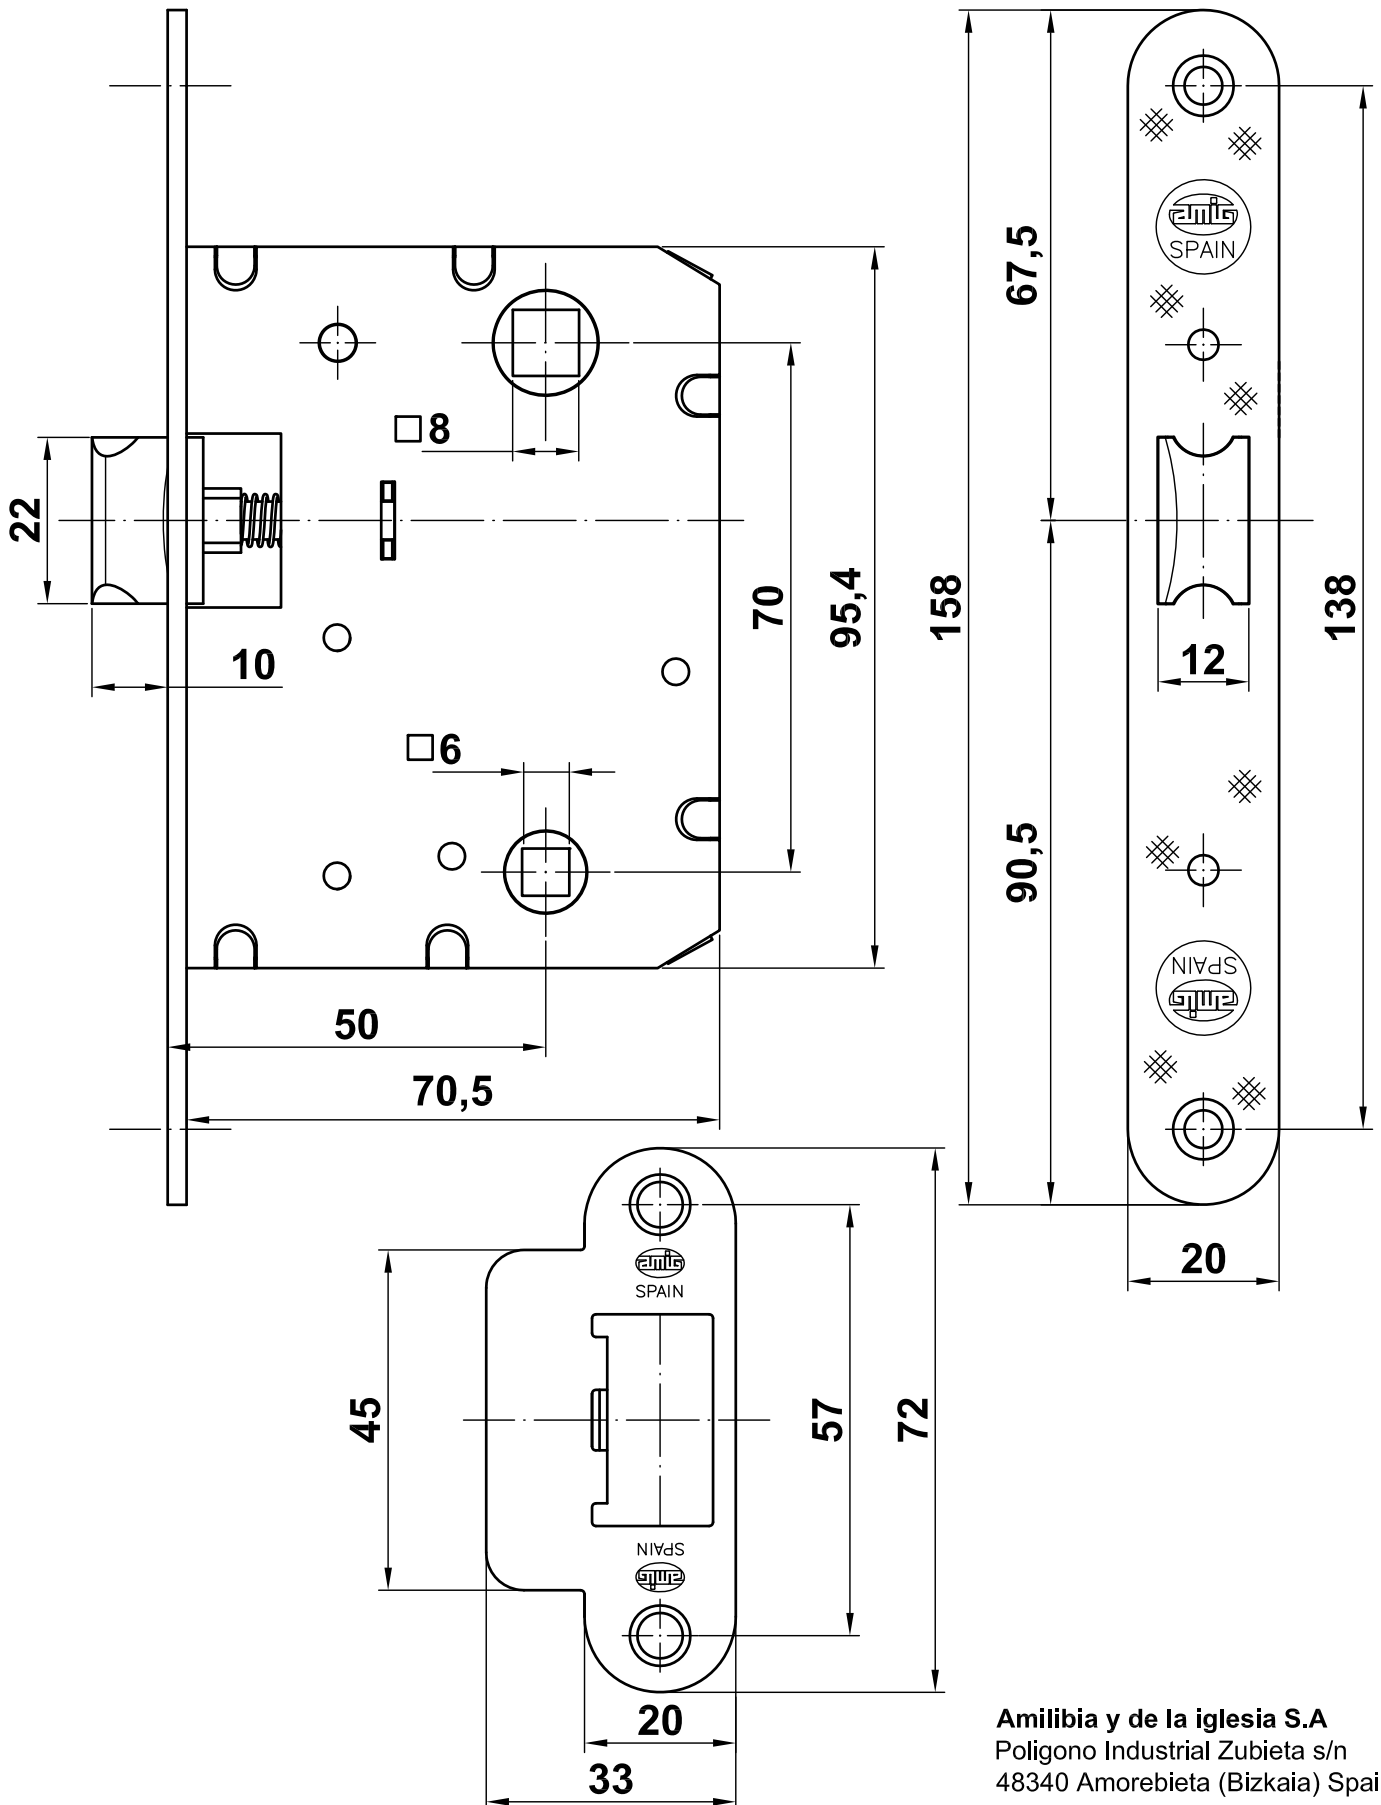

Mod. 4000

Pestillo

Fechadura de embutir

Latch lock

Serrure de canne à condonation

www.amig.es

Amilibia y de la iglesia S.A
Poligono Industrial Zubieta s/n
48340 Amorebieta (Bizkaia) Spain