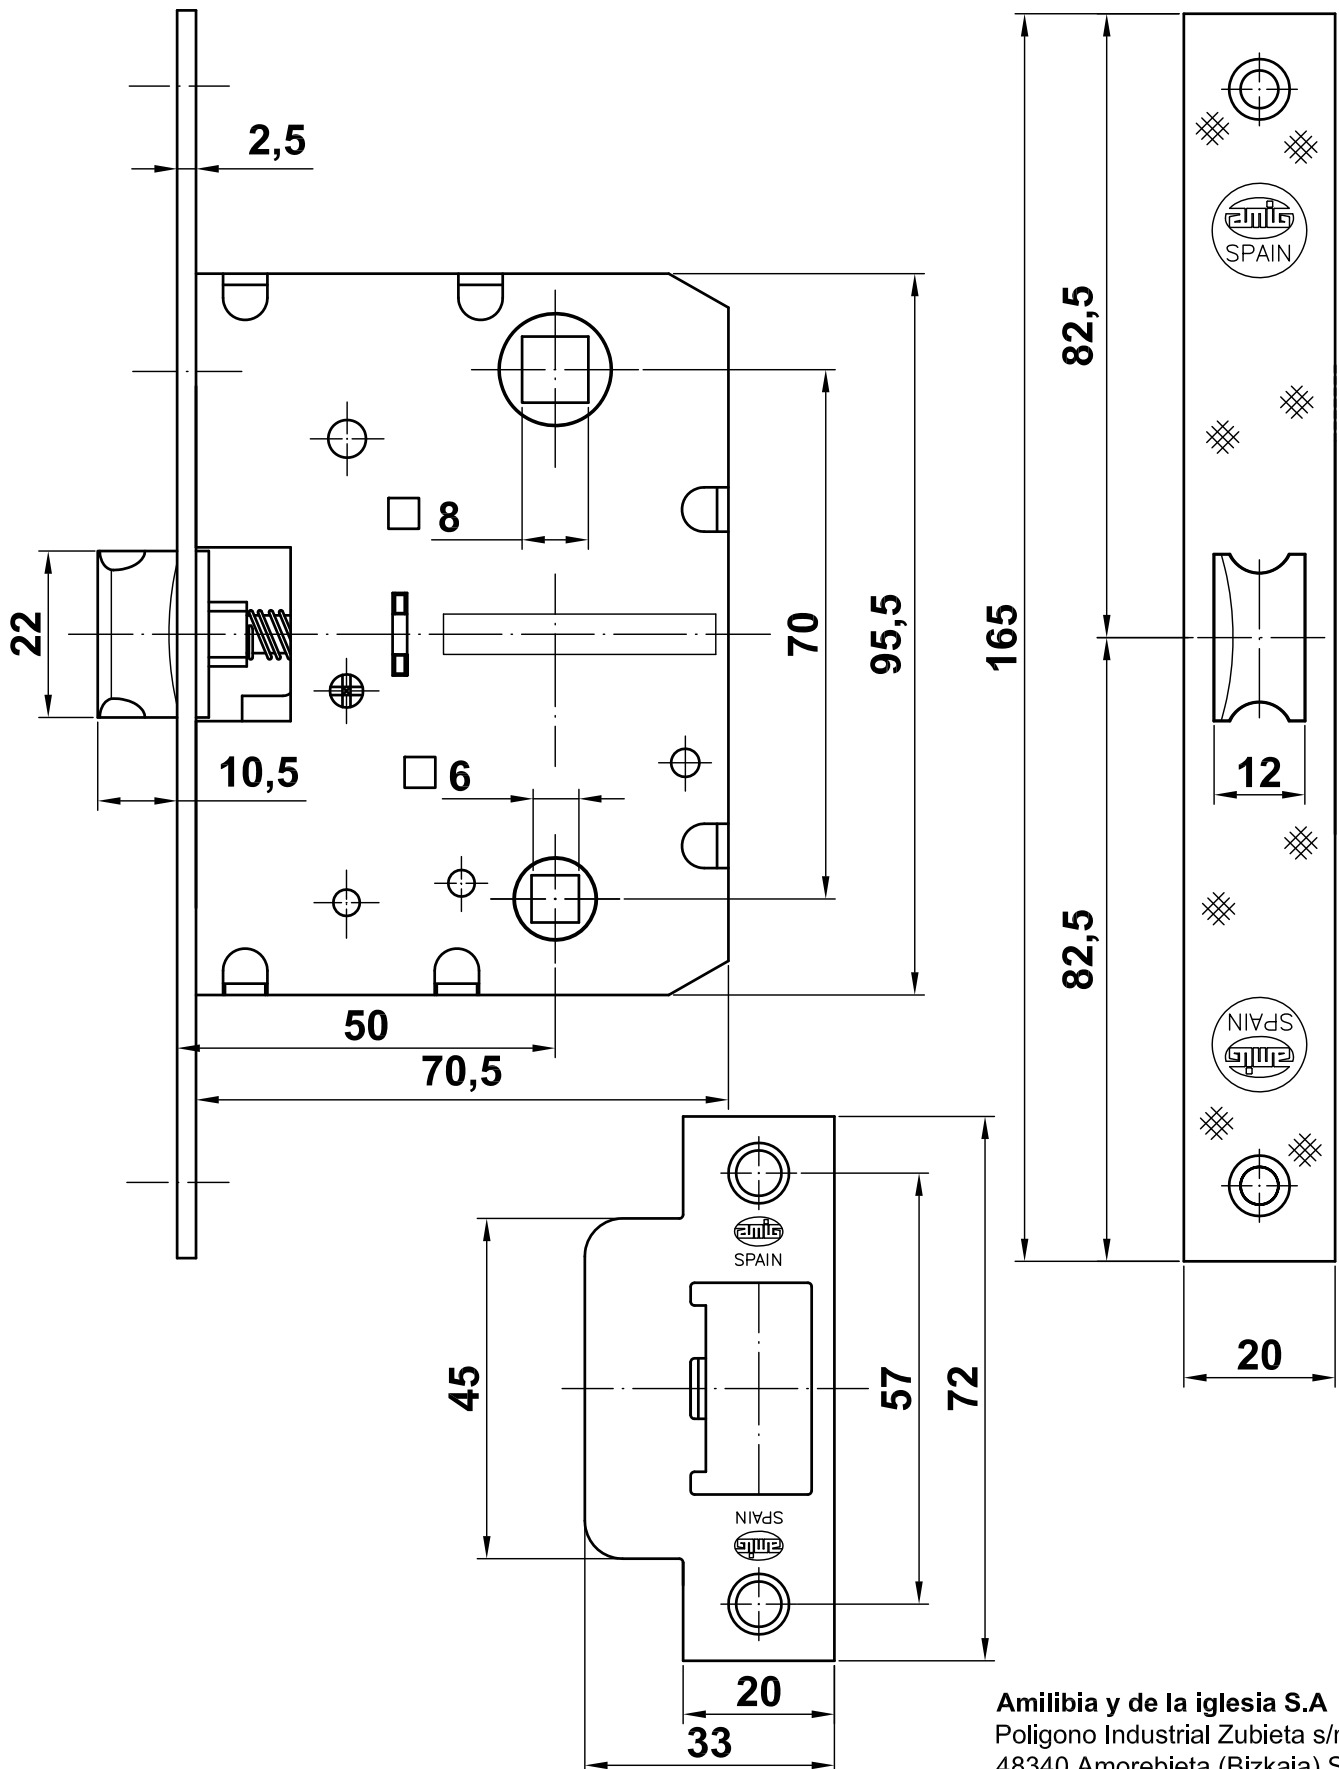

Mod. 3100

Pestillo

Fechadura de embutir

Latch lock

Serrure de canne à condonation

www.amig.es

Amilibia y de la iglesia S.A
Poligono Industrial Zubieta s/n
48340 Amorebieta (Bizkaia) Spain