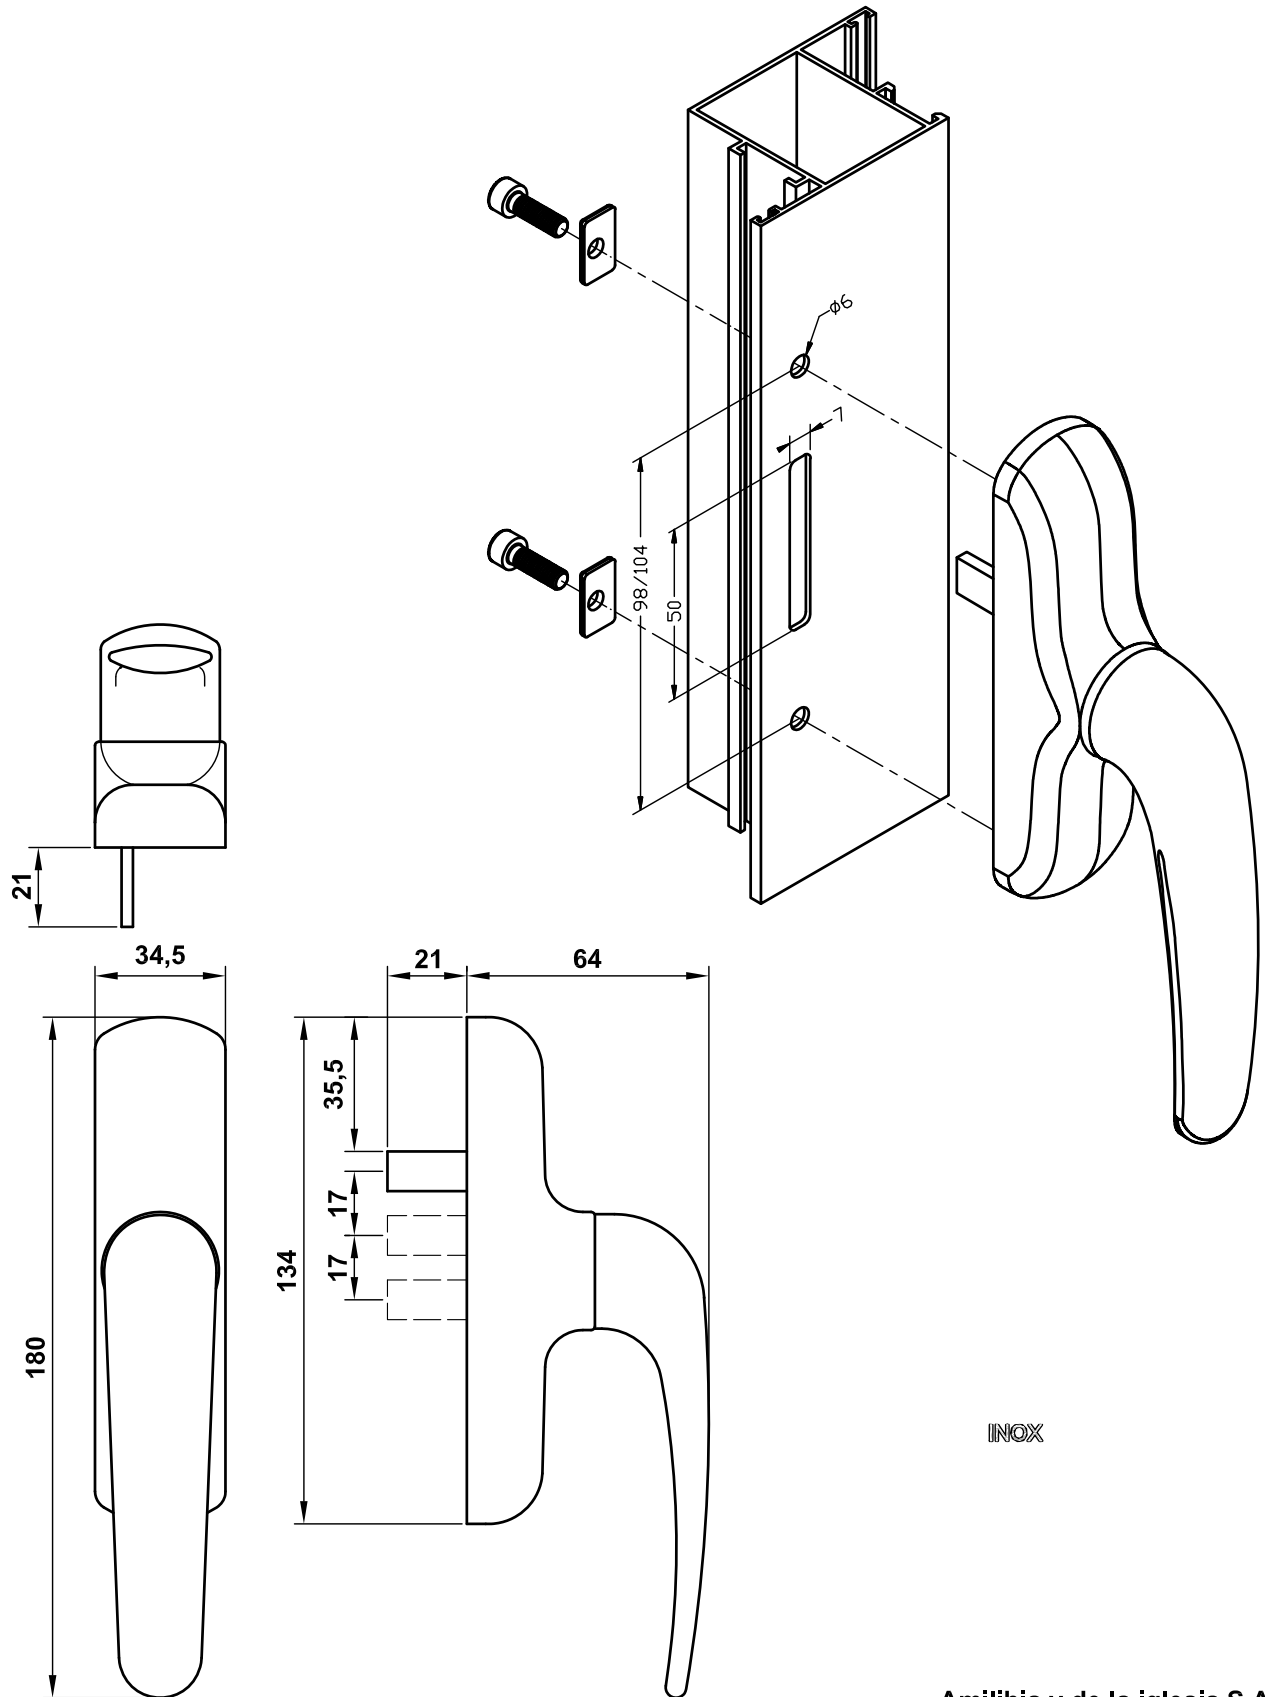

Mod. 2800V

Manilla oscilobatiente

Cremona con patilha de oscilobatente

Handle casement window

Béquille (ouverture à la française)

www.amig.es

INOX

Amilibia y de la iglesia S.A
Poligono Industrial Zubieta s/n
48340 Amorebieta (Bizkaia) Spain