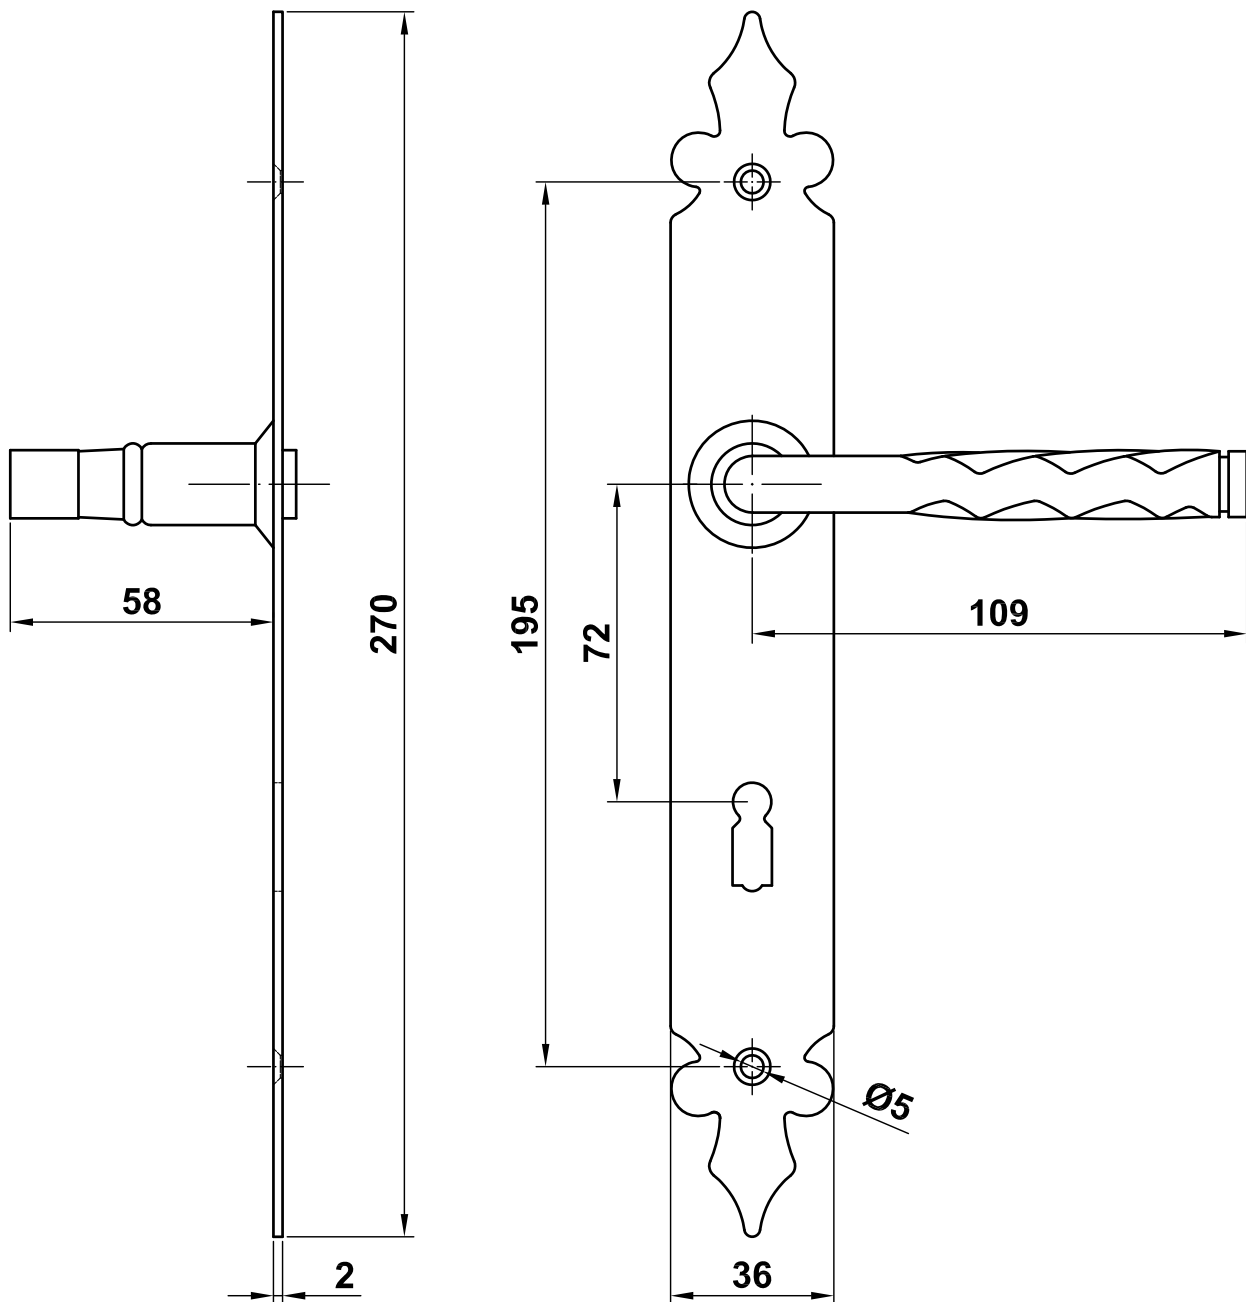

**Mod. 106PG72**

**Manilla**

Puxador

Handle

Ensemble sur plaque

[www.amig.es](http://www.amig.es)

**Amilibia y de la iglesia S.A**  
Poligono Industrial Zubieta s/n  
48340 Amorebieta (Bizkaia) Spain