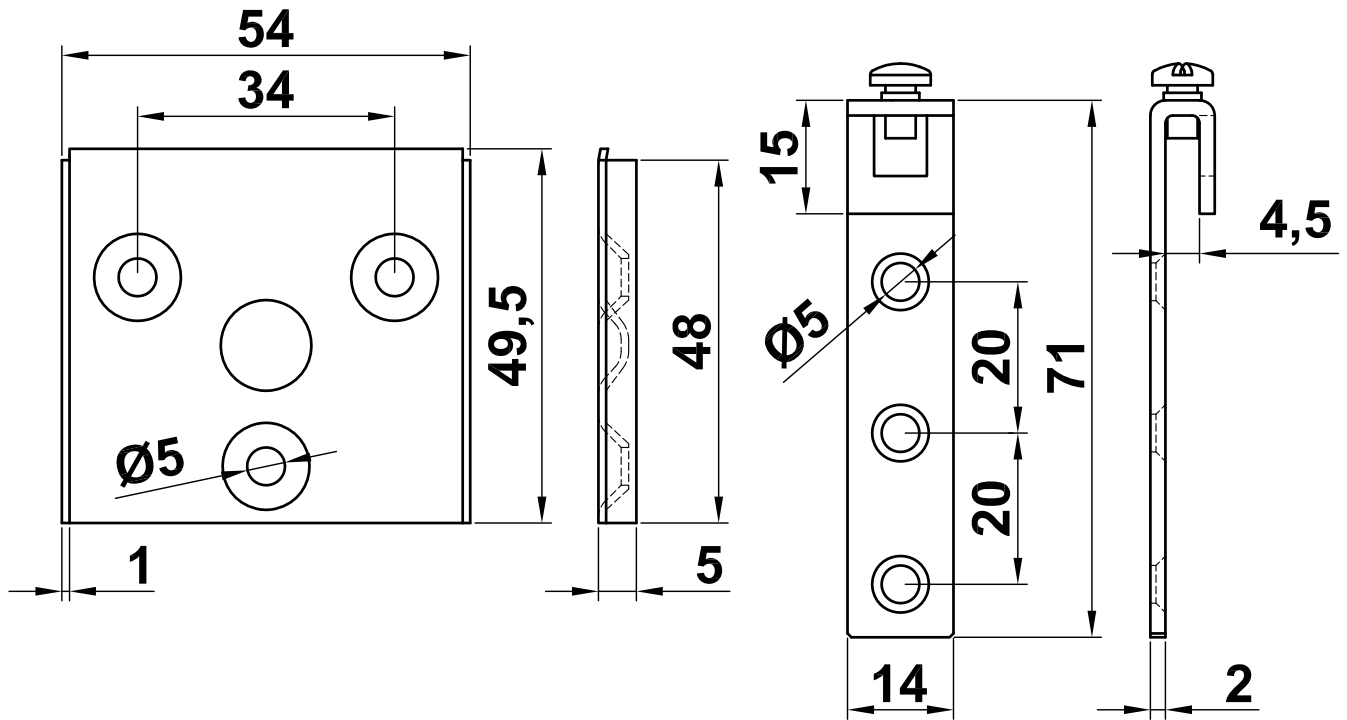

Mod. 5
Colgador

Suportes para móveis
Slot plate
Attache meubles de cuisine

www.amig.es

Amilibia y de la iglesia S.A
Poligono Industrial Zubieta s/n
48340 Amorebieta (Bizkaia) Spain