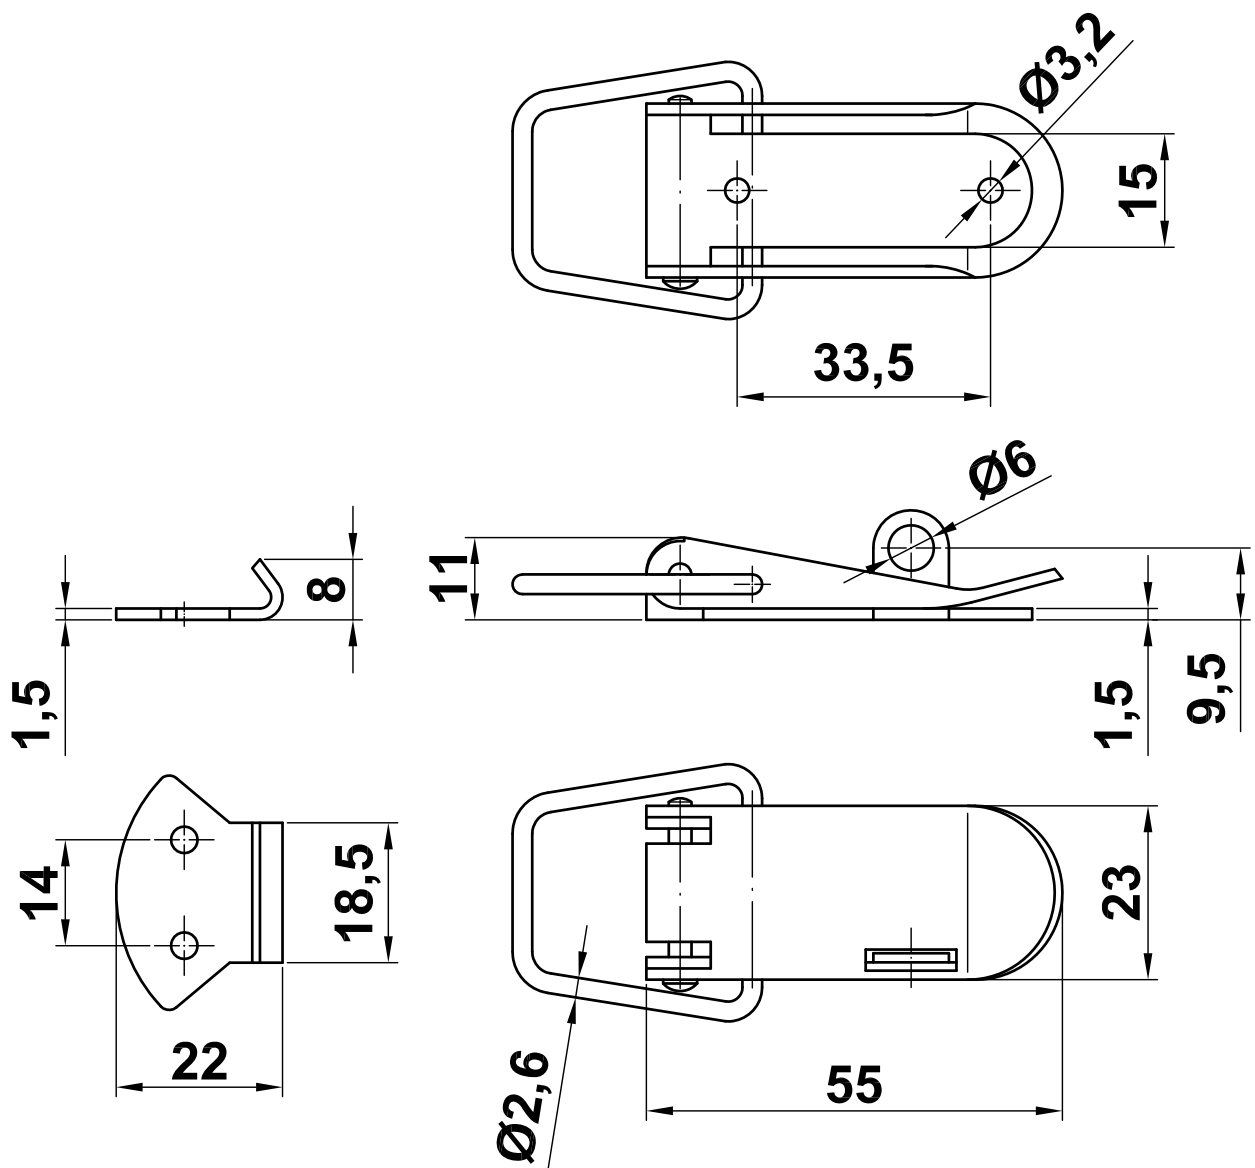

Mod. 2

Cierre arcón

Fecho para malas

Toggle latch

Fermeture à levier pour coffre

www.amig.es

Amilibia y de la iglesia S.A
Poligono Industrial Zubieta s/n
48340 Amorebieta (Bizkaia) Spain