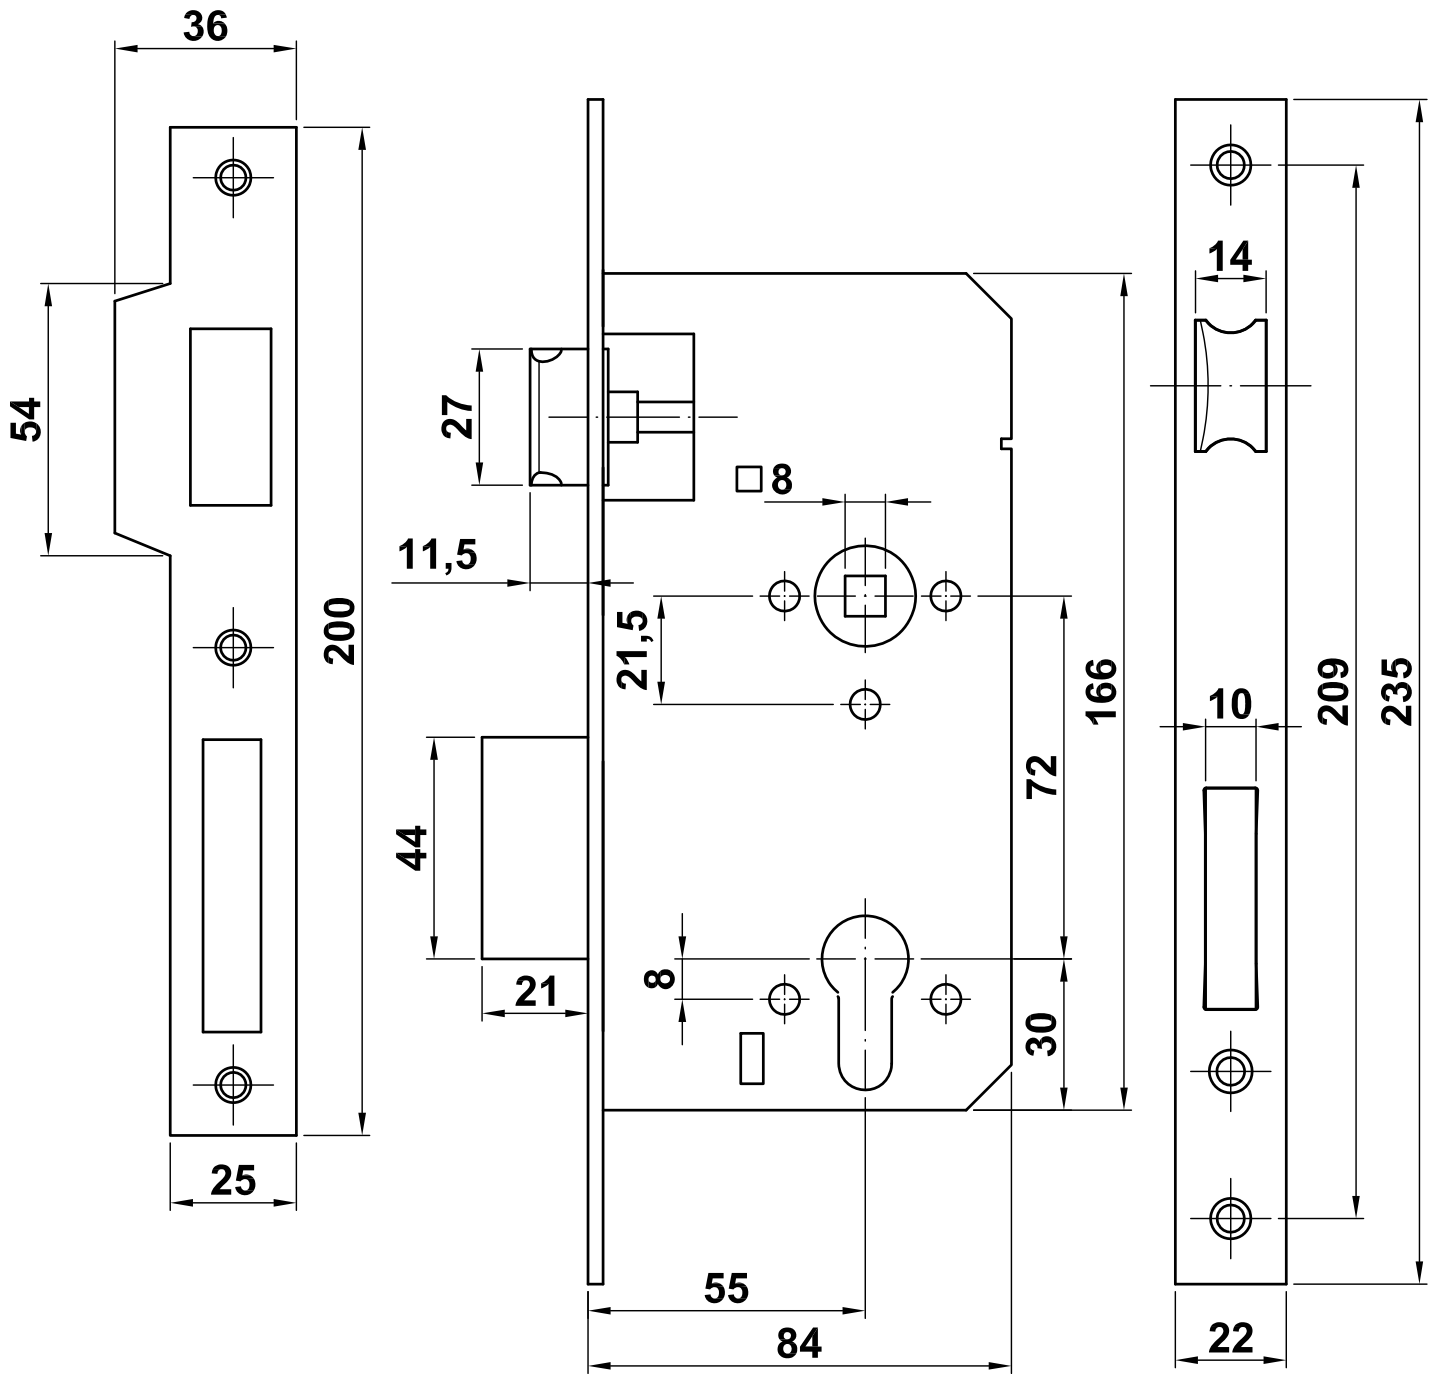

Mod. 328

Cerradura

Mortice locks

Fechadura

Serrure

www.amig.es

Amilibia y de la iglesia S.A
Poligono Industrial Zubieta s/n
48340 Amorebieta (Bizkaia) Spain