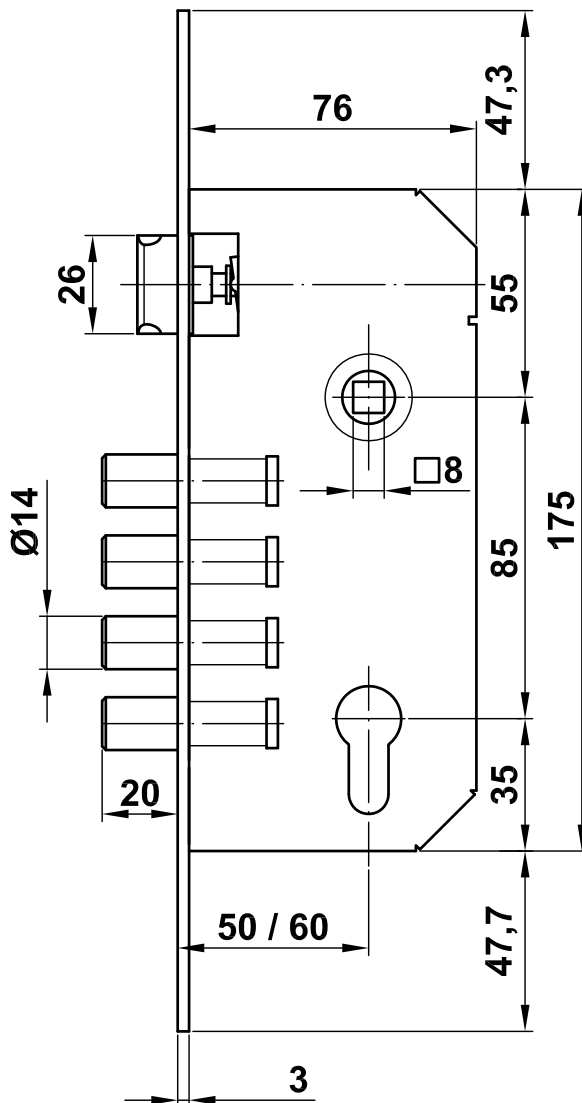

Mod. 120
Cerradura
 Fechadura
 Mortice lock
 Serrure

www.amig.es

Amilibia y de la iglesia S.A
 Poligono Industrial Zubieta s/n
 48340 Amorebieta (Bizkaia) Spain