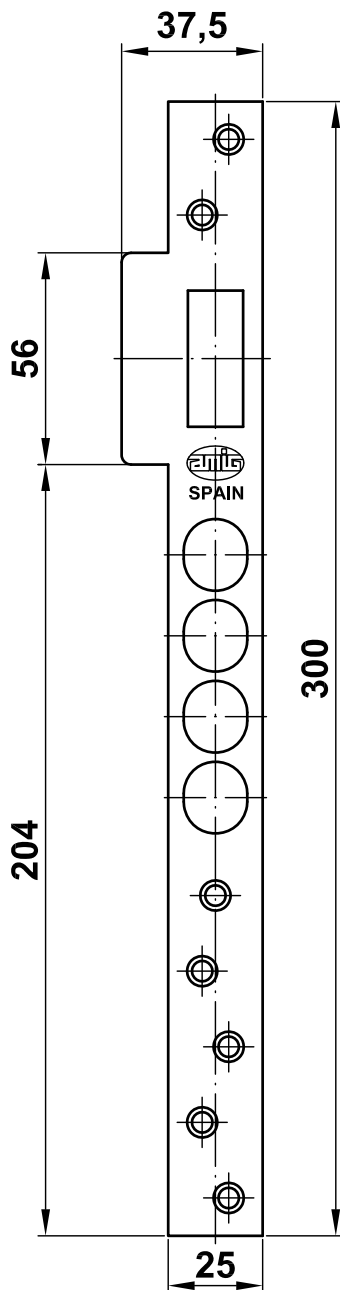

Mod. 120
Cerradura
 Fechadura
 Mortice lock
 Serrure

www.amig.es

Amilibia y de la iglesia S.A
 Poligono Industrial Zubieta s/n
 48340 Amorebieta (Bizkaia) Spain