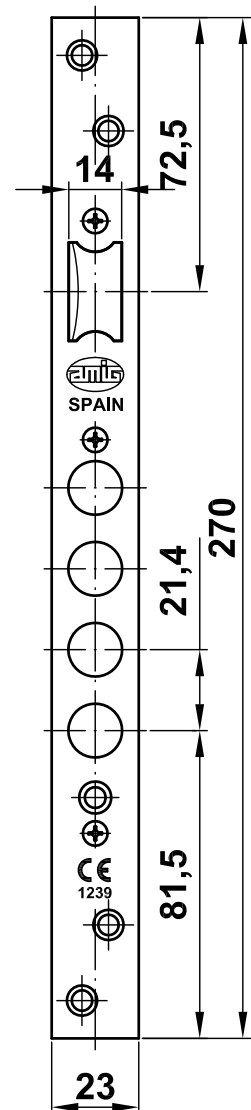

Mod. 120
Cerradura
 Fechadura
 Mortice lock
 Serrure

www.amig.es

Amilibia y de la iglesia S.A
 Poligono Industrial Zubieta s/n
 48340 Amorebieta (Bizkaia) Spain