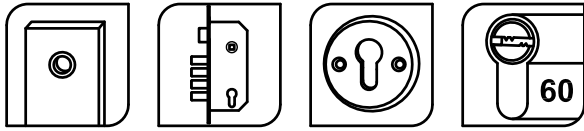

Mod. 120
Cerradura
 Fechadura
 Mortice lock
 Serrure

www.amig.es

Amilibia y de la iglesia S.A
 Poligono Industrial Zubieta s/n
 48340 Amorebieta (Bizkaia) Spain