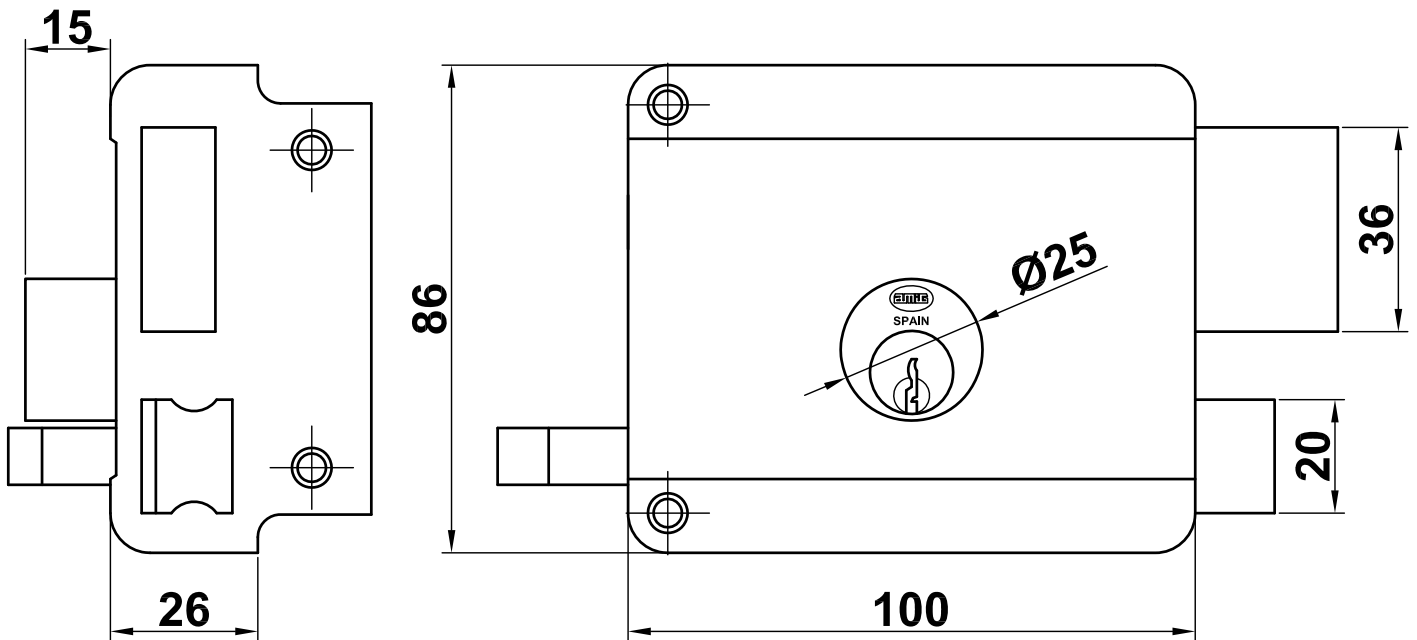

Mod. 77
Cerradura sobreponer
Puxador
Handleset
Béquille tubulaire

www.amig.es

Amilibia y de la iglesia S.A
Poligono Industrial Zubieta s/n
48340 Amorebieta (Bizkaia) Spain