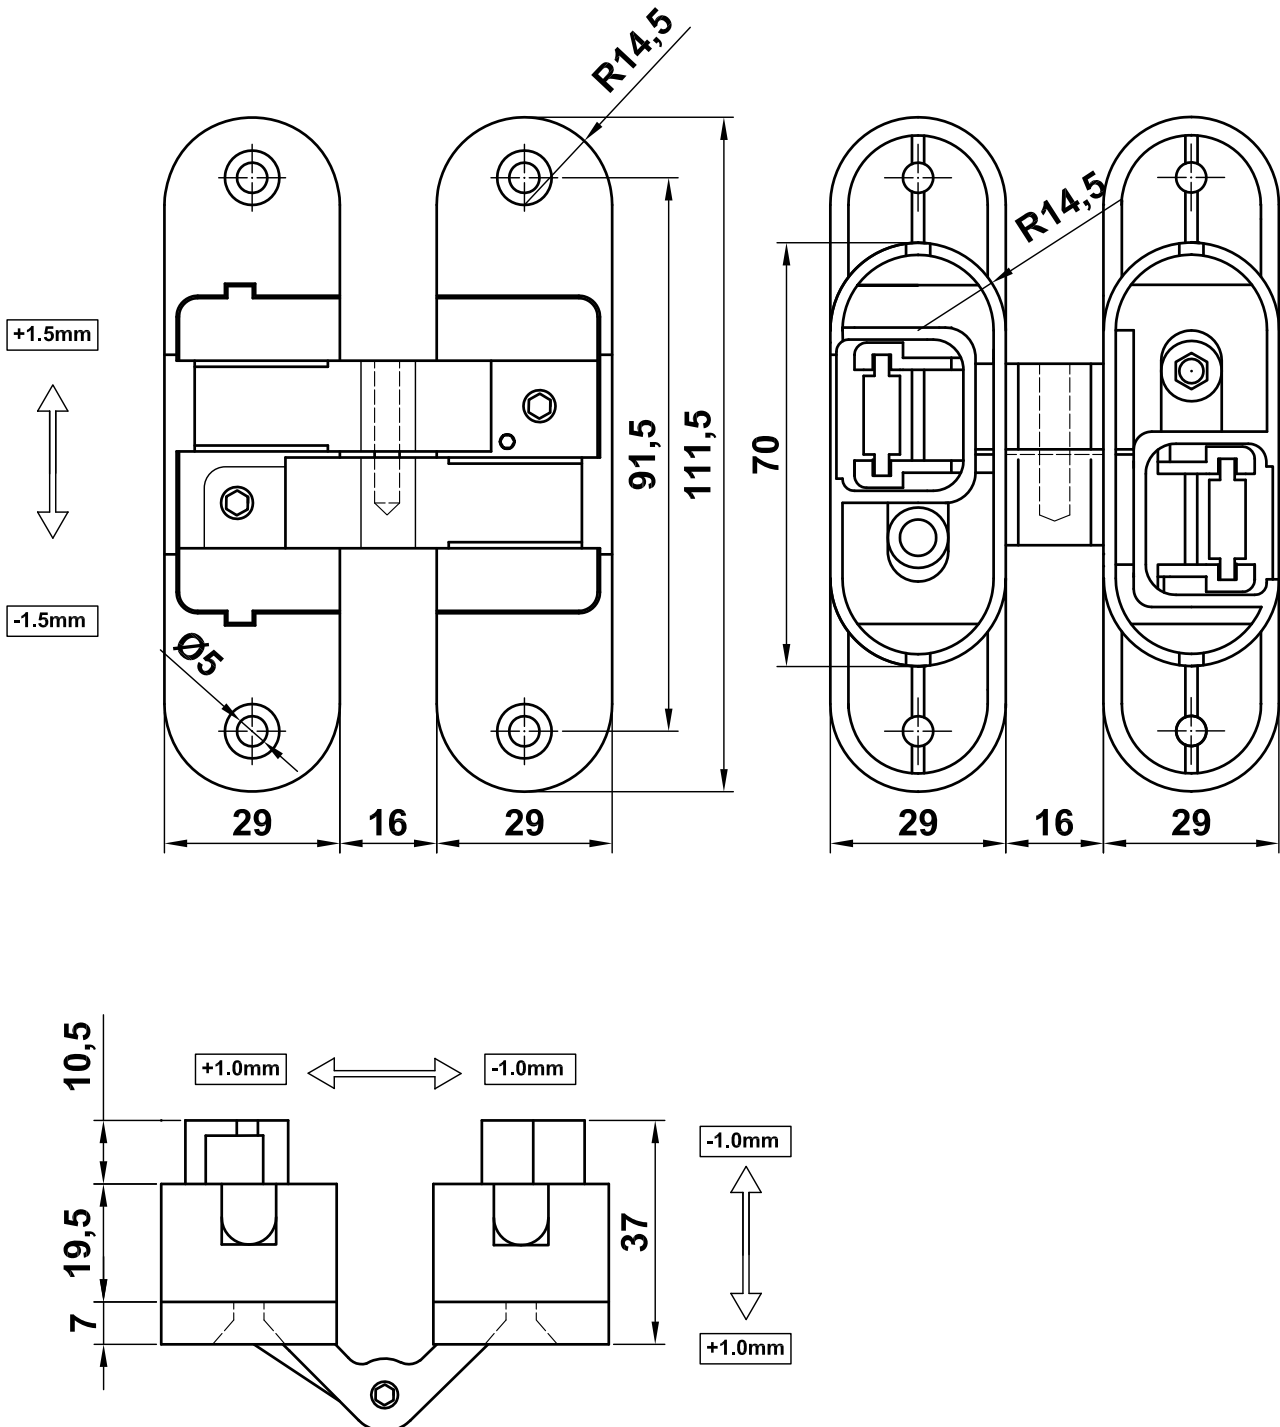

Mod. 1028 - 110

Bisagra

Dobradiça

Hinge

Charnière

[www.amig.es](http://www.amig.es)

Amilibia y de la iglesia S.A  
Poligono Industrial Zubieta s/n  
48340 Amorebieta (Bizkaia) Spain