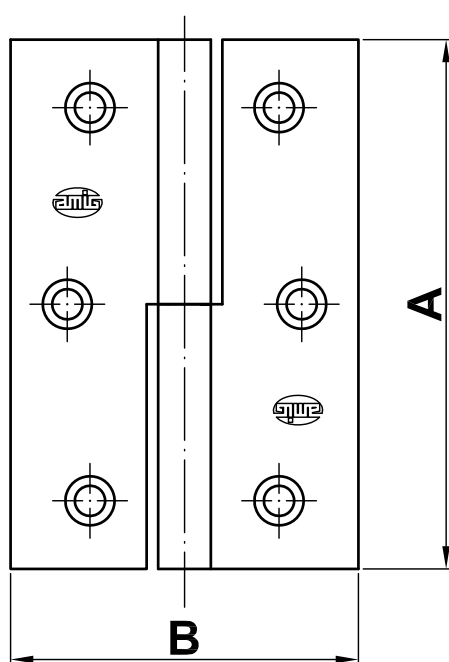

Mod. 540
Bisagra
Dobradiça
Hinge
Charnière

www.amig.es

A (mm)	B (mm)	Espesor (mm)
51	36	1.2
60	41	1.2
70	43	1.2

Amilibia y de la iglesia S.A
Poligono Industrial Zubieta s/n
48340 Amorebieta (Bizkaia) Spain