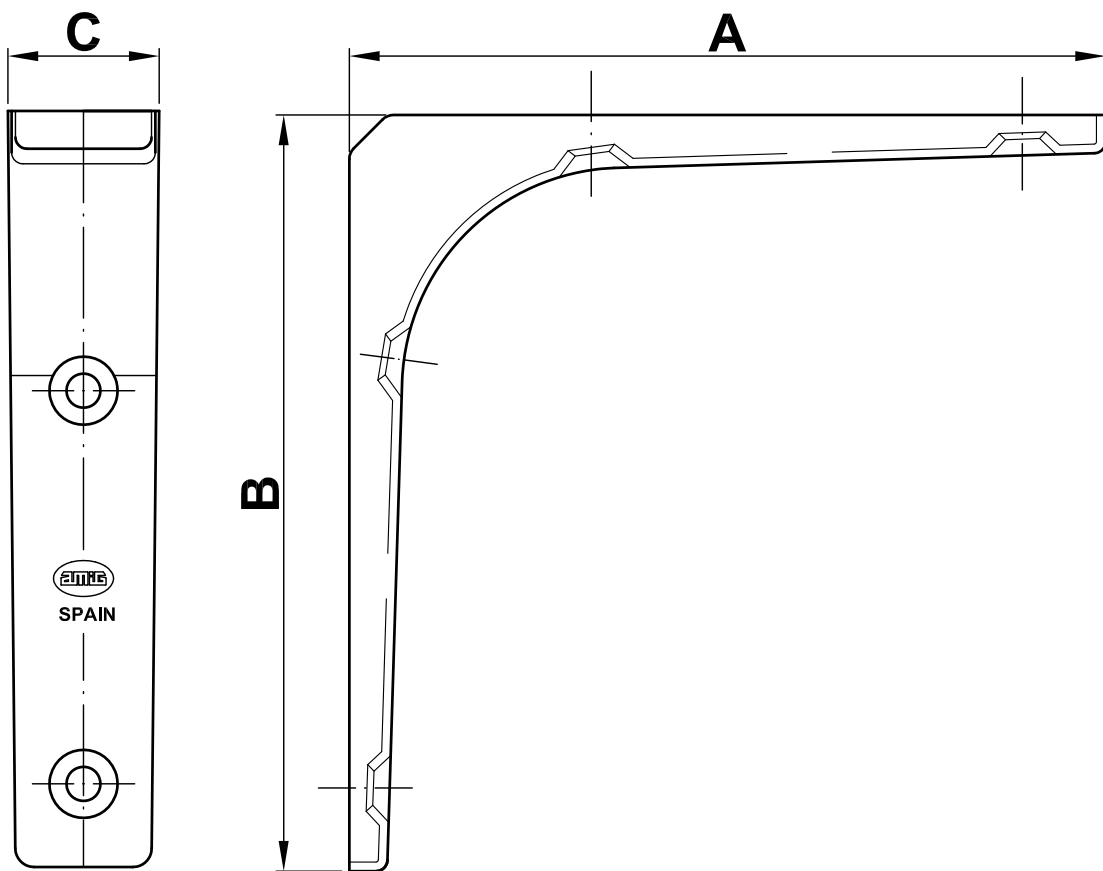

Mod. 2
Angulo
 Poleia
 Corner brace
 Console Moderne

www.amig.es

A (mm)	30	50	75	100	125	150	200	250	300	350	400
B (mm)	30	50	75	100	125	125	150	200	250	250	300
C (mm)	20	20	20	20	20	20	30	30	30	36	36

Amilibia y de la iglesia S.A
 Poligono Industrial Zubieta s/n
 48340 Amorebieta (Bizkaia) Spain