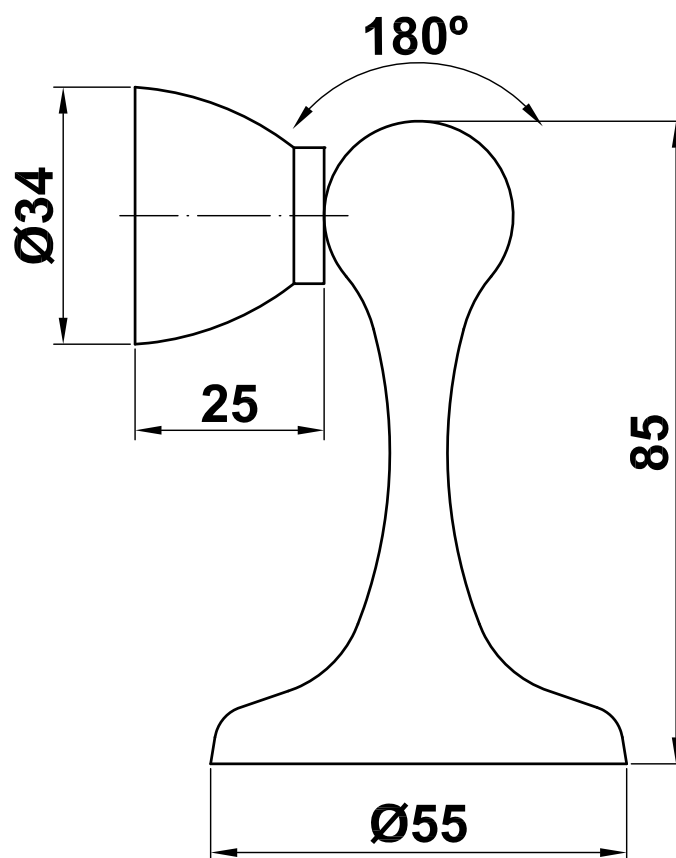

Mod. 415

Tope puerta magnético

Batente para porta magnético

Magnetic doorstop

Butoir de porte magnétique

www.amig.es

Amilibia y de la iglesia S.A
Poligono Industrial Zubieta s/n
48340 Amorebieta (Bizkaia) Spain