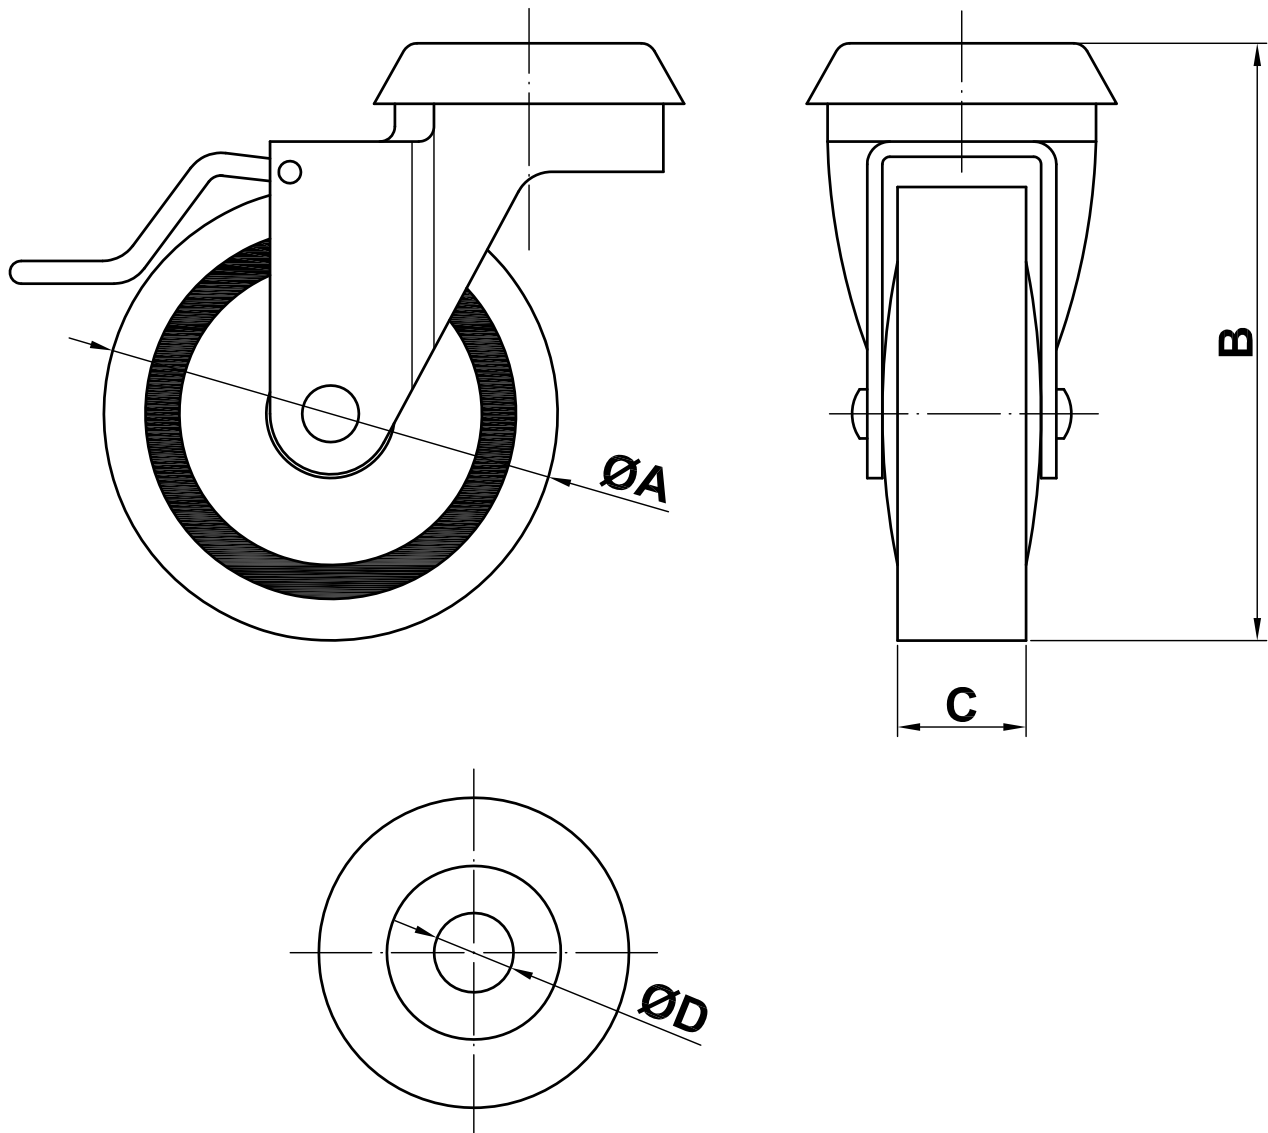

Mod. 2505

Rueda con agujero y freno

Roda com orifício e travão

Castor with hole and brake

Roulette à oeil et frein

www.amig.es

ØA (mm)	B (mm)	C (mm)	ØD (mm)	Kg
60	78	18	10,4	25

Amilibia y de la iglesia S.A
Poligono Industrial Zubieta s/n
48340 Amorebieta (Bizkaia) Spain