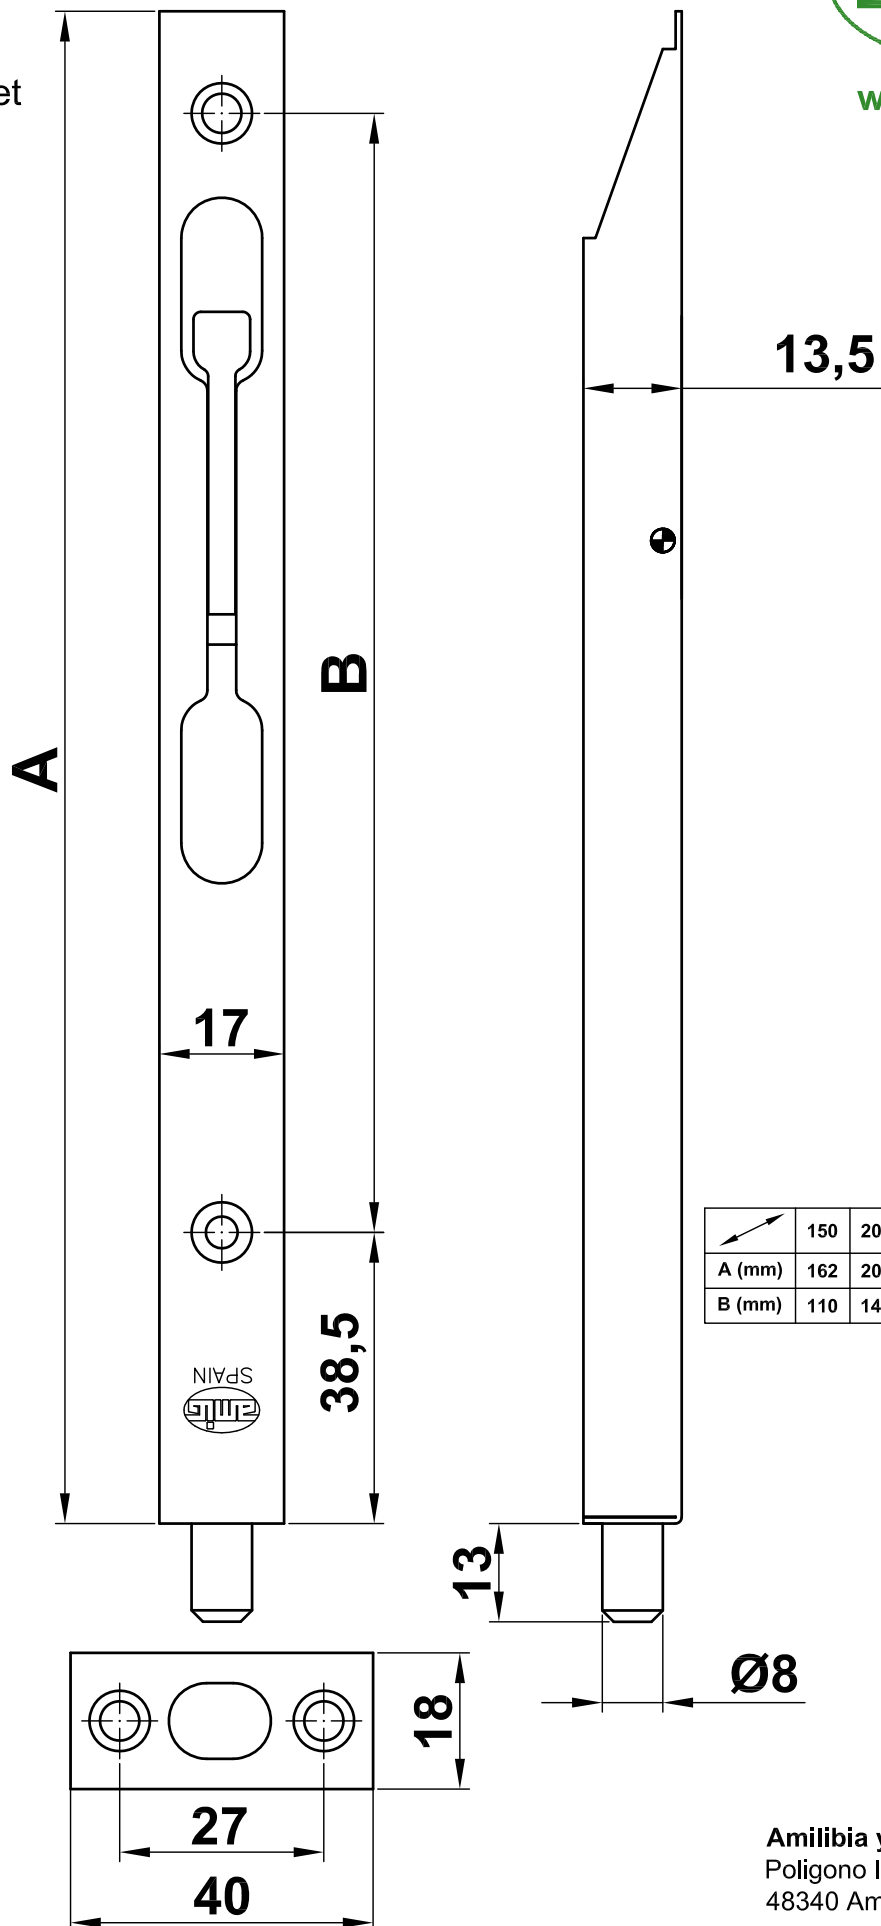

Mod. 401

Pasador

Fecho

Barrel bolt

Verrou à onglet

www.amig.es

	150	200	250	300	400	500	600
A (mm)	162	200	250	300	400	500	600
B (mm)	110	148	198	248	350	450	550

Amilibia y de la iglesia S.A
Poligono Industrial Zubieta s/n
48340 Amorebieta (Bizkaia) Spain