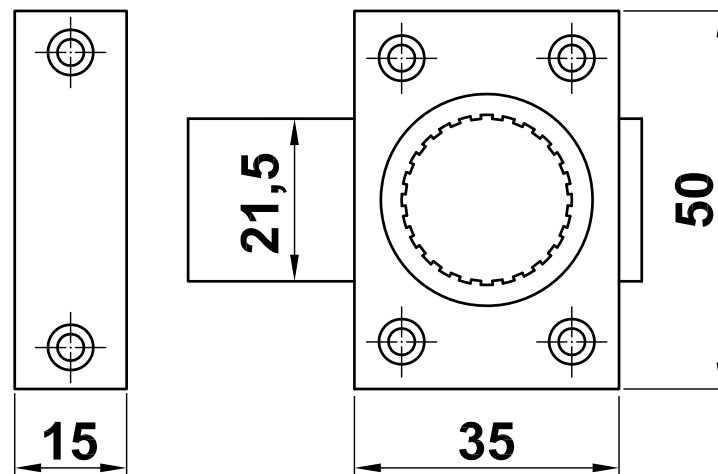

**Mod. 385**

**Pasador**

Fecho travessão

Barrel bolt

Verrou

[www.amig.es](http://www.amig.es)

**Amilibia y de la iglesia S.A**  
Poligono Industrial Zubieta s/n  
48340 Amorebieta (Bizkaia) Spain