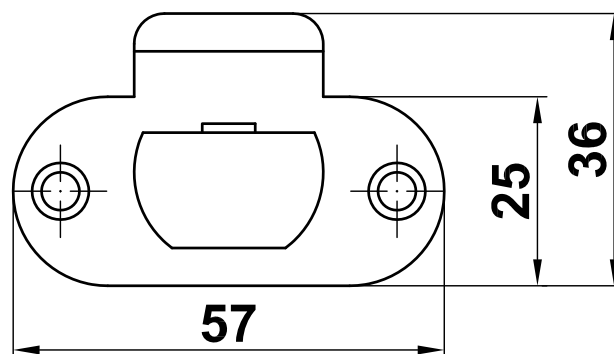

Mod. 9
Picaporte

Fecho de embutir
Door latch
Serrure de canne

www.amig.es

Amilibia y de la iglesia S.A.
Poligono Industrial Zubieta s/n
48340 Amorebieta (Bizkaia) Spain