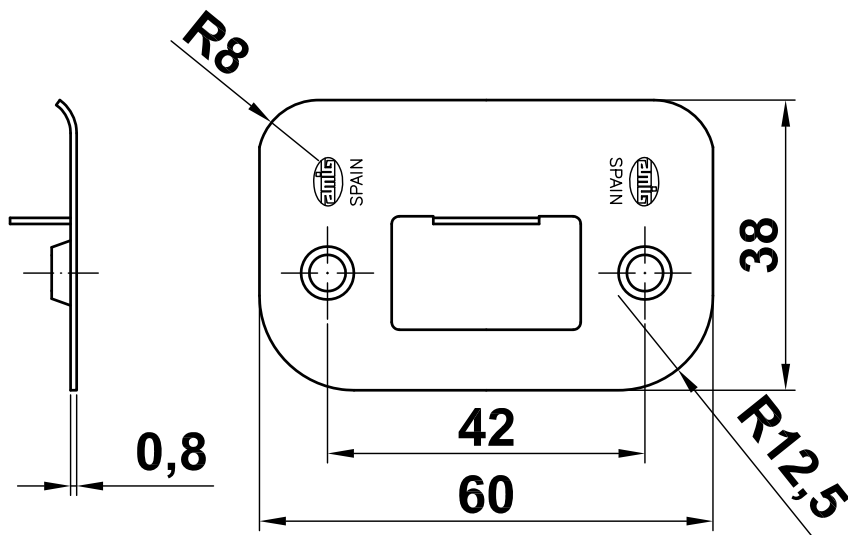

Mod. 9
Picaporte

Fecho de embutir
Door latch
Serrure de canne

www.amig.es

Amilibia y de la iglesia S.A.
Poligono Industrial Zubieta s/n
48340 Amorebieta (Bizkaia) Spain