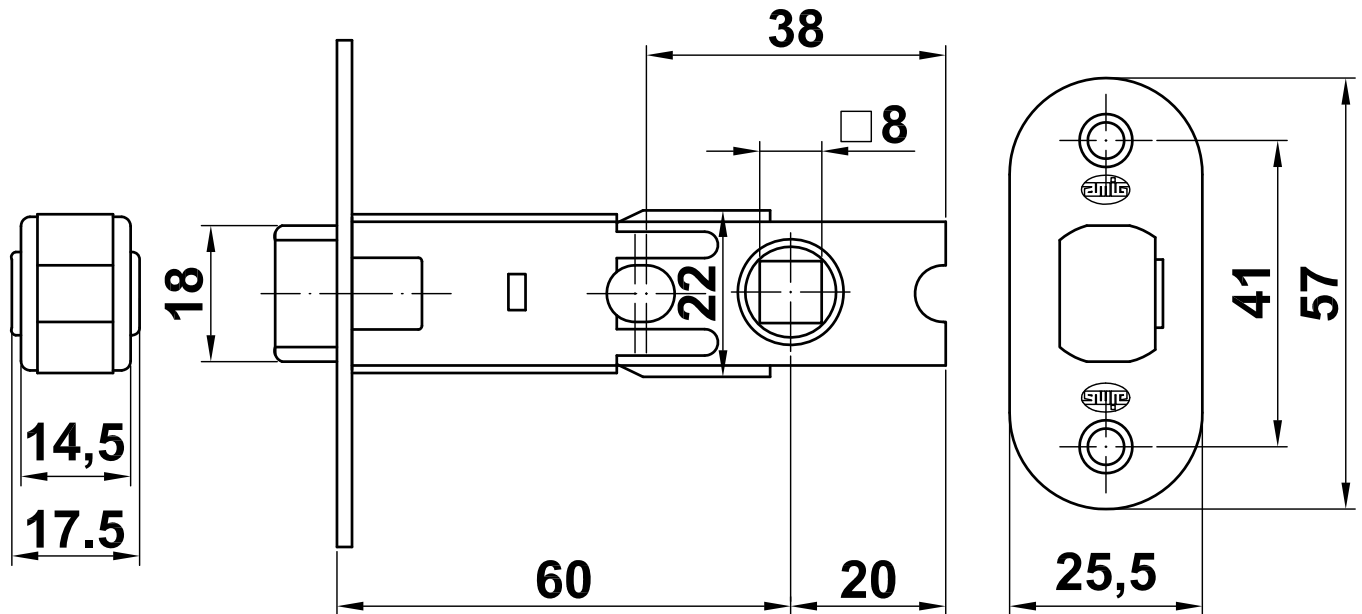

Mod. 9
Picaporte

Fecho de embutir
Door latch
Serrure de canne

www.amig.es

Amilibia y de la iglesia S.A.
Poligono Industrial Zubieta s/n
48340 Amorebieta (Bizkaia) Spain