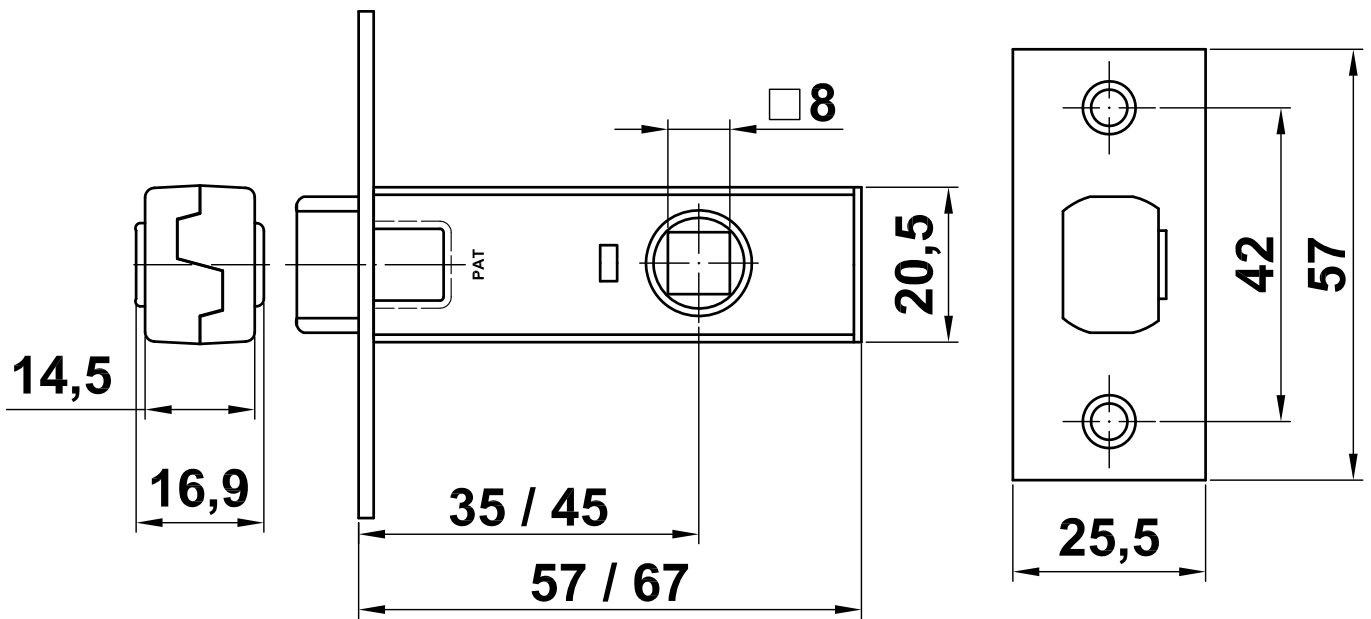

**Mod. 6**  
**Picaporte**

Fecho de embutir  
Door latch  
Serrure de canne

[www.amig.es](http://www.amig.es)

**Amilibia y de la iglesia S.A.**  
Poligono Industrial Zubieta s/n  
48340 Amorebieta (Bizkaia) Spain