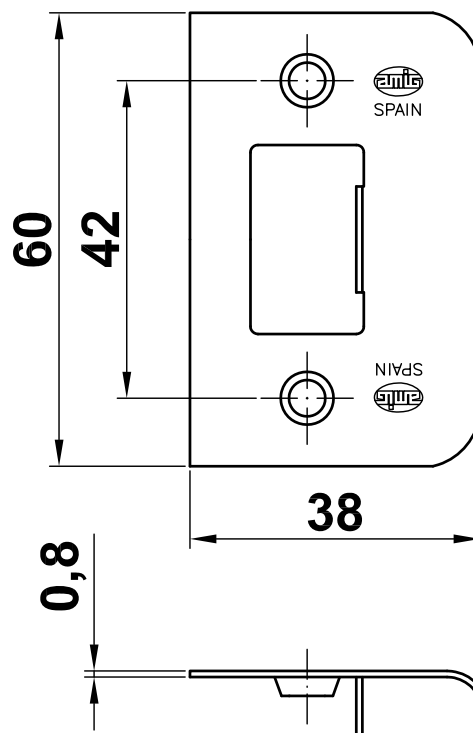

**Mod. 6**  
**Picaporte**

Fecho de embutir  
Door latch  
Serrure de canne

[www.amig.es](http://www.amig.es)

**Amilibia y de la iglesia S.A.**  
Poligono Industrial Zubieta s/n  
48340 Amorebieta (Bizkaia) Spain