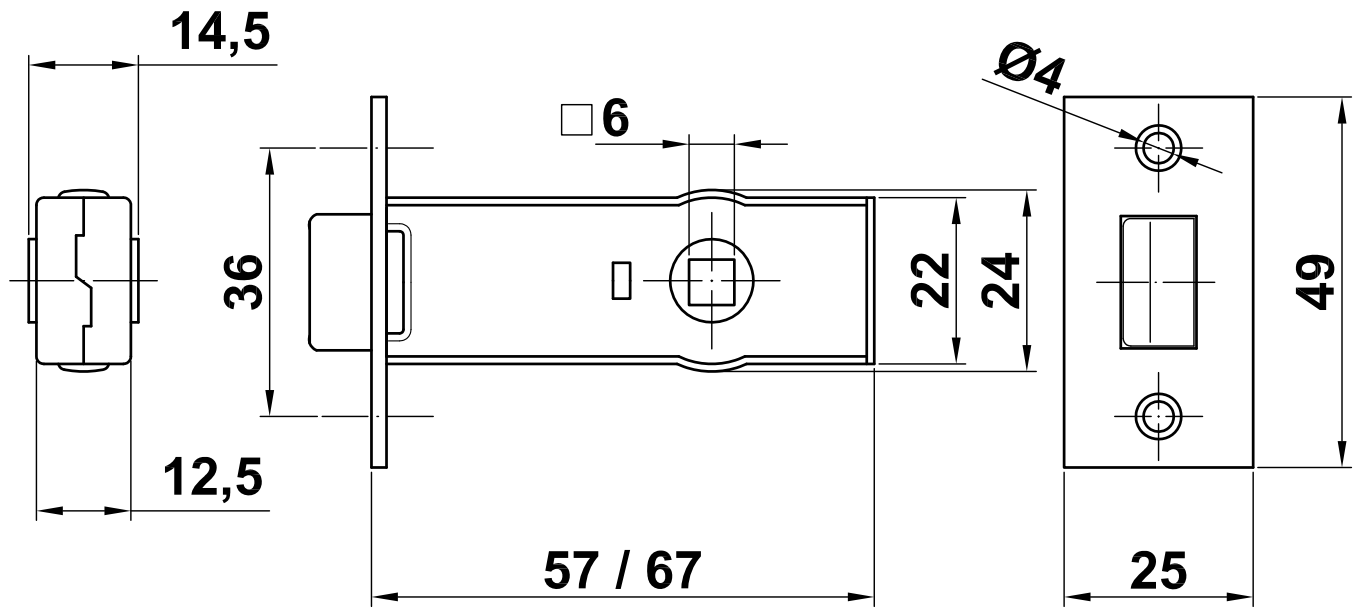

Mod. 2
Picaporte

Fecho de embutir
Door latch
Serrure de canne

www.amig.es

Amilibia y de la iglesia S.A.
Poligono Industrial Zubieta s/n
48340 Amorebieta (Bizkaia) Spain