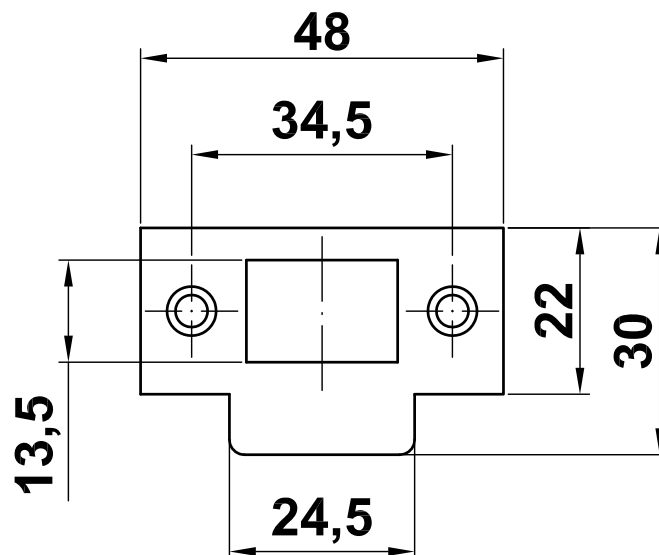

Mod. 2
Picaporte

Fecho de embutir
Door latch
Serrure de canne

www.amig.es

Amilibia y de la iglesia S.A.
Poligono Industrial Zubieta s/n
48340 Amorebieta (Bizkaia) Spain