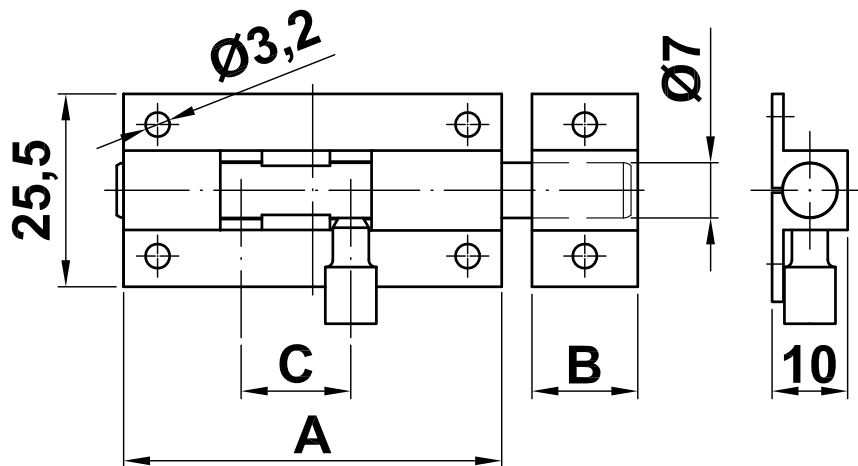

**Mod. 391**

**Pasador**

Fecho culatra

Barrel bolt

Targette

[www.amig.es](http://www.amig.es)

Ref.	A	B	C
40	38	12,5	15
50	51	12,5	15
60	63	15,5	20
80	76	15,5	20
100	101	15,5	20
120	127	15,5	20
150	152	15,5	20