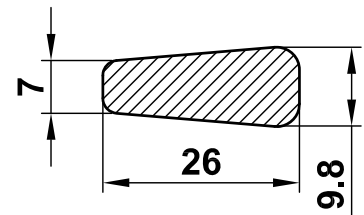

**Mod. Tarifa**

**Manilla + bocallaves**

Puxador + Entrada para cilindro

Handle + cylinder hole

Ensemble sur rosace + entrée de clé

[www.amig.es](http://www.amig.es)

**ZAMAK**  
**CROMADO MATE**  
**SATIN NICKEL-PLATED**  
**NICHELÉ MAT**