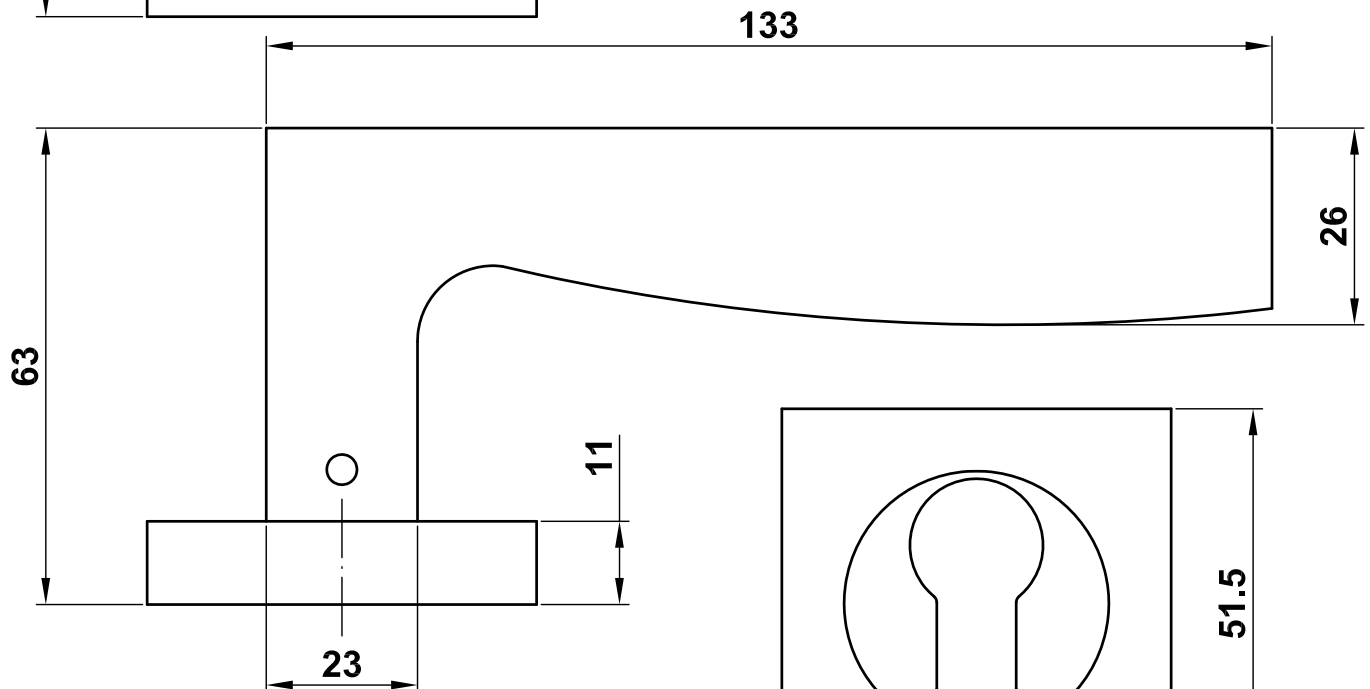

**Mod. Tarifa**

**Manilla + bocallaves**

Puxador + Entrada para cilindro

Handle + cylinder hole

Ensemble sur rosace + entrée de clé

[www.amig.es](http://www.amig.es)

**ZAMAK**  
**CROMADO MATE**  
**SATIN NICKEL-PLATED**  
**NICHELÉ MAT**