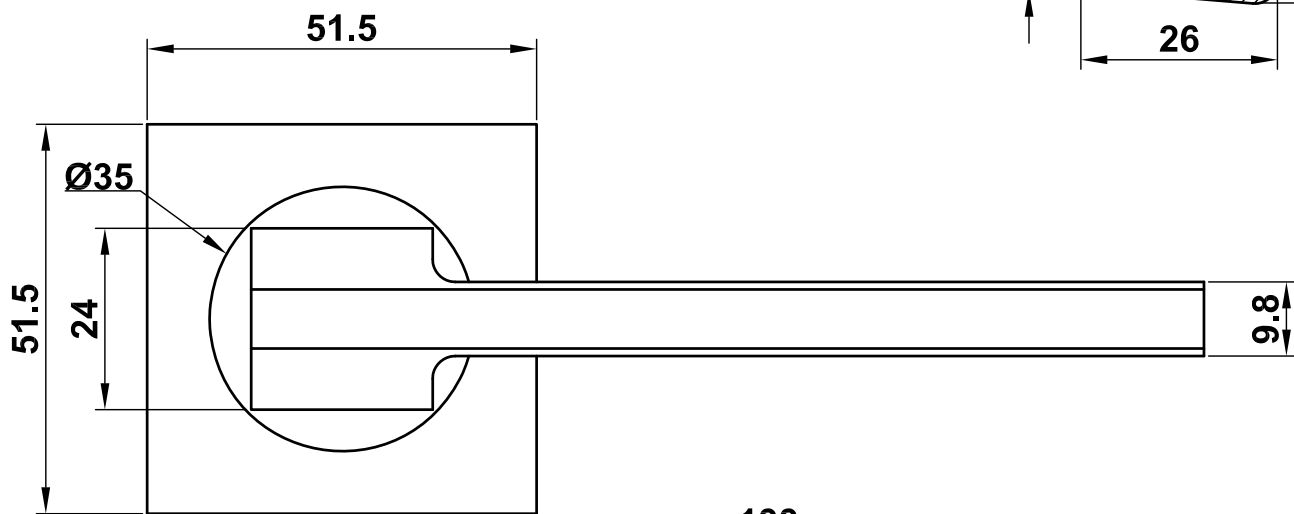

**Mod. Tarifa**

**Manilla + bocallaves**

Puxador + Entrada para cilindro

Handle + cylinder hole

Ensemble sur rosace + entrée de clé

[www.amig.es](http://www.amig.es)

**ZAMAK**  
**CROMADO MATE**  
**SATIN NICKEL-PLATED**  
**NICHELÉ MAT**