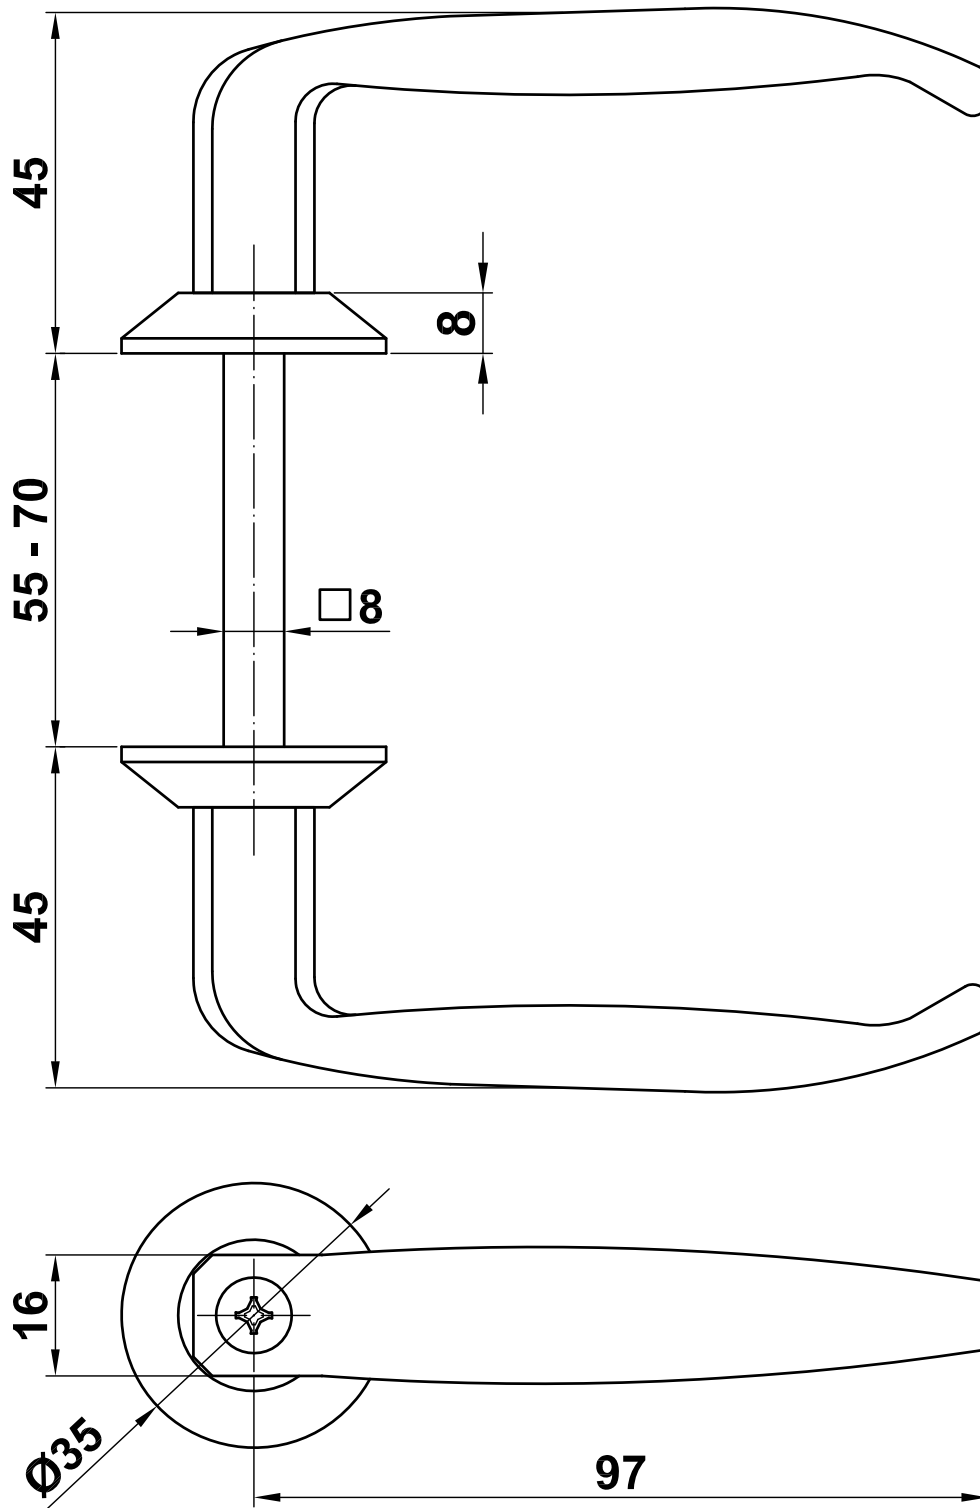

Mod. 2115 (55 - 70 mm)

Manilla

Puxador

Handle

Béquille double

www.amig.es

Amilibia y de la iglesia S.A
Poligono Industrial Zubieta s/n
48340 Amorebieta (Bizkaia) Spain