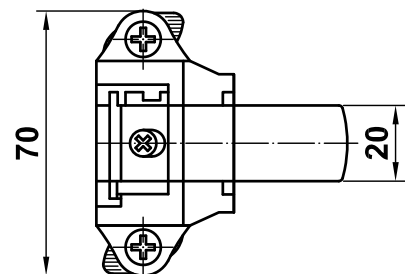

**Mod. 6080**

**Golpete**

Fecho basculante

Catch adjustable

Loqueteau réglable

[www.amig.es](http://www.amig.es)

**Amilibia y de la iglesia S.A**  
Poligono Industrial Zubieta s/n  
48340 Amorebieta (Bizkaia) Spain