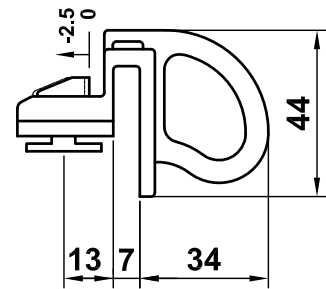

**Mod. 6080**

**Golpete**

Fecho basculante

Catch adjustable

Loqueteau réglable

[www.amig.es](http://www.amig.es)

**Amilibia y de la iglesia S.A**  
Poligono Industrial Zubieta s/n  
48340 Amorebieta (Bizkaia) Spain