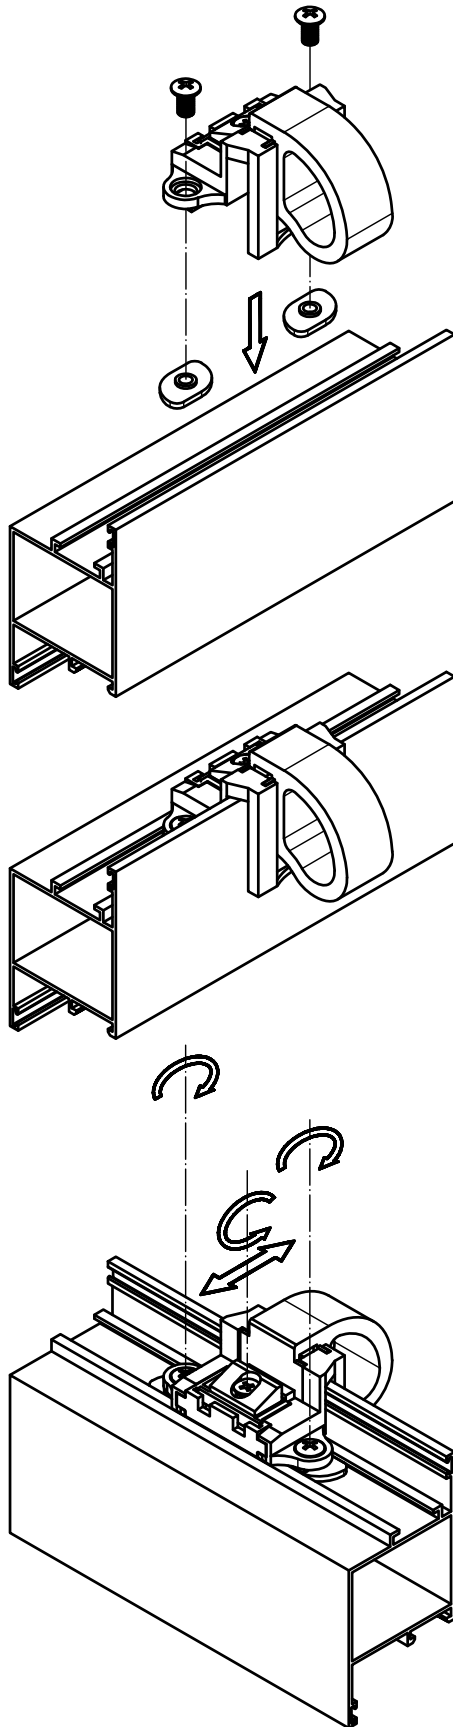

**Mod. 6080**

**Golpete**

Fecho basculante

Catch adjustable

Loqueteau réglable

[www.amig.es](http://www.amig.es)

**Amilibia y de la iglesia S.A**  
Poligono Industrial Zubieta s/n  
48340 Amorebieta (Bizkaia) Spain