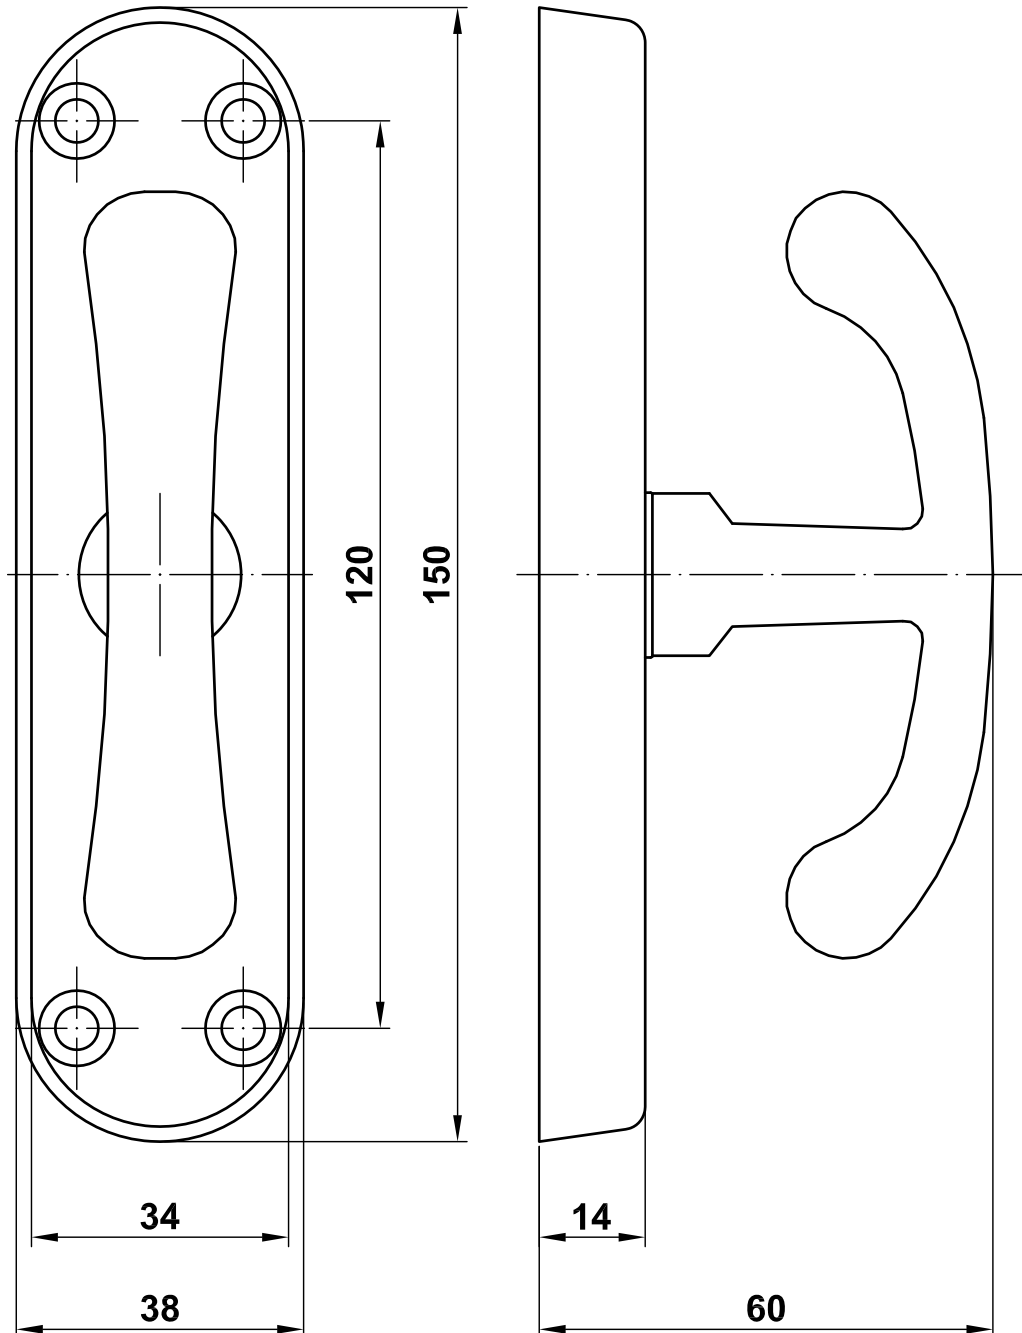

Mod. LOLA

Falleba

Cremone

Latche

Crémone en applique

www.amig.es

Amilibia y de la iglesia S.A
Poligono Industrial Zubieta s/n
48340 Amorebieta (Bizkaia) Spain