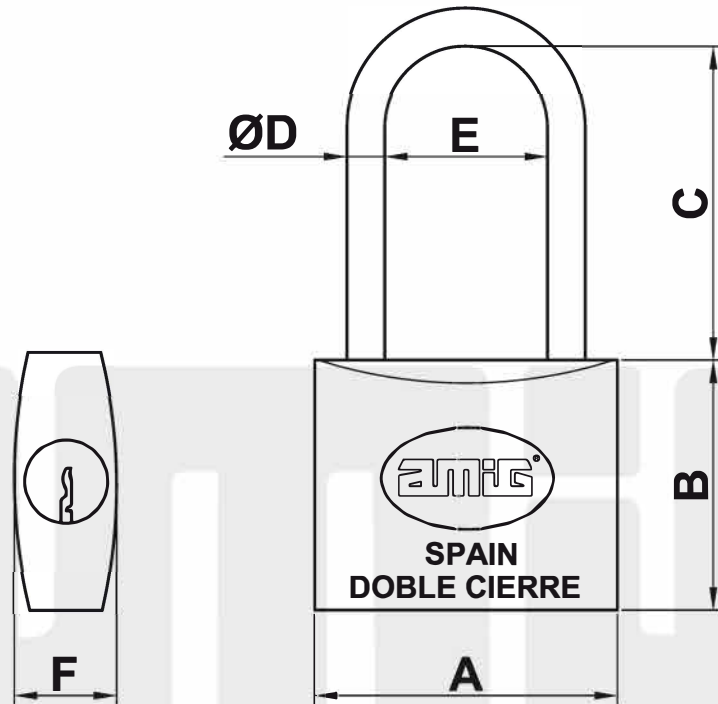

**Mod. 3**  
**Candado**  
 Cadeados  
 Padlock  
 Cadenas à chiffres

[www.amig.es](http://www.amig.es)

**BRASS**  
**LATÓN**  
**LAITON**  
**LATÃO**

Modelo	A (mm)	B (mm)	C (mm)	ØD (mm)	E (mm)	F (mm)	pitones
3 - 20	20	20	24	3.5	10	10	3
3 - 25	25	25	27	4	14	11.5	3
3 - 30	30	28	33	5	15.5	12.5	4
3 - 35	35	33	41	5	19	13	4
3 - 40	40	33	41	6	22	14	5
3 - 45	45	38	50	7	25	14	5
3 - 50	50	41	50	8	27	16.5	5
3 - 60	60	42.5	60	9.5	32	18	5