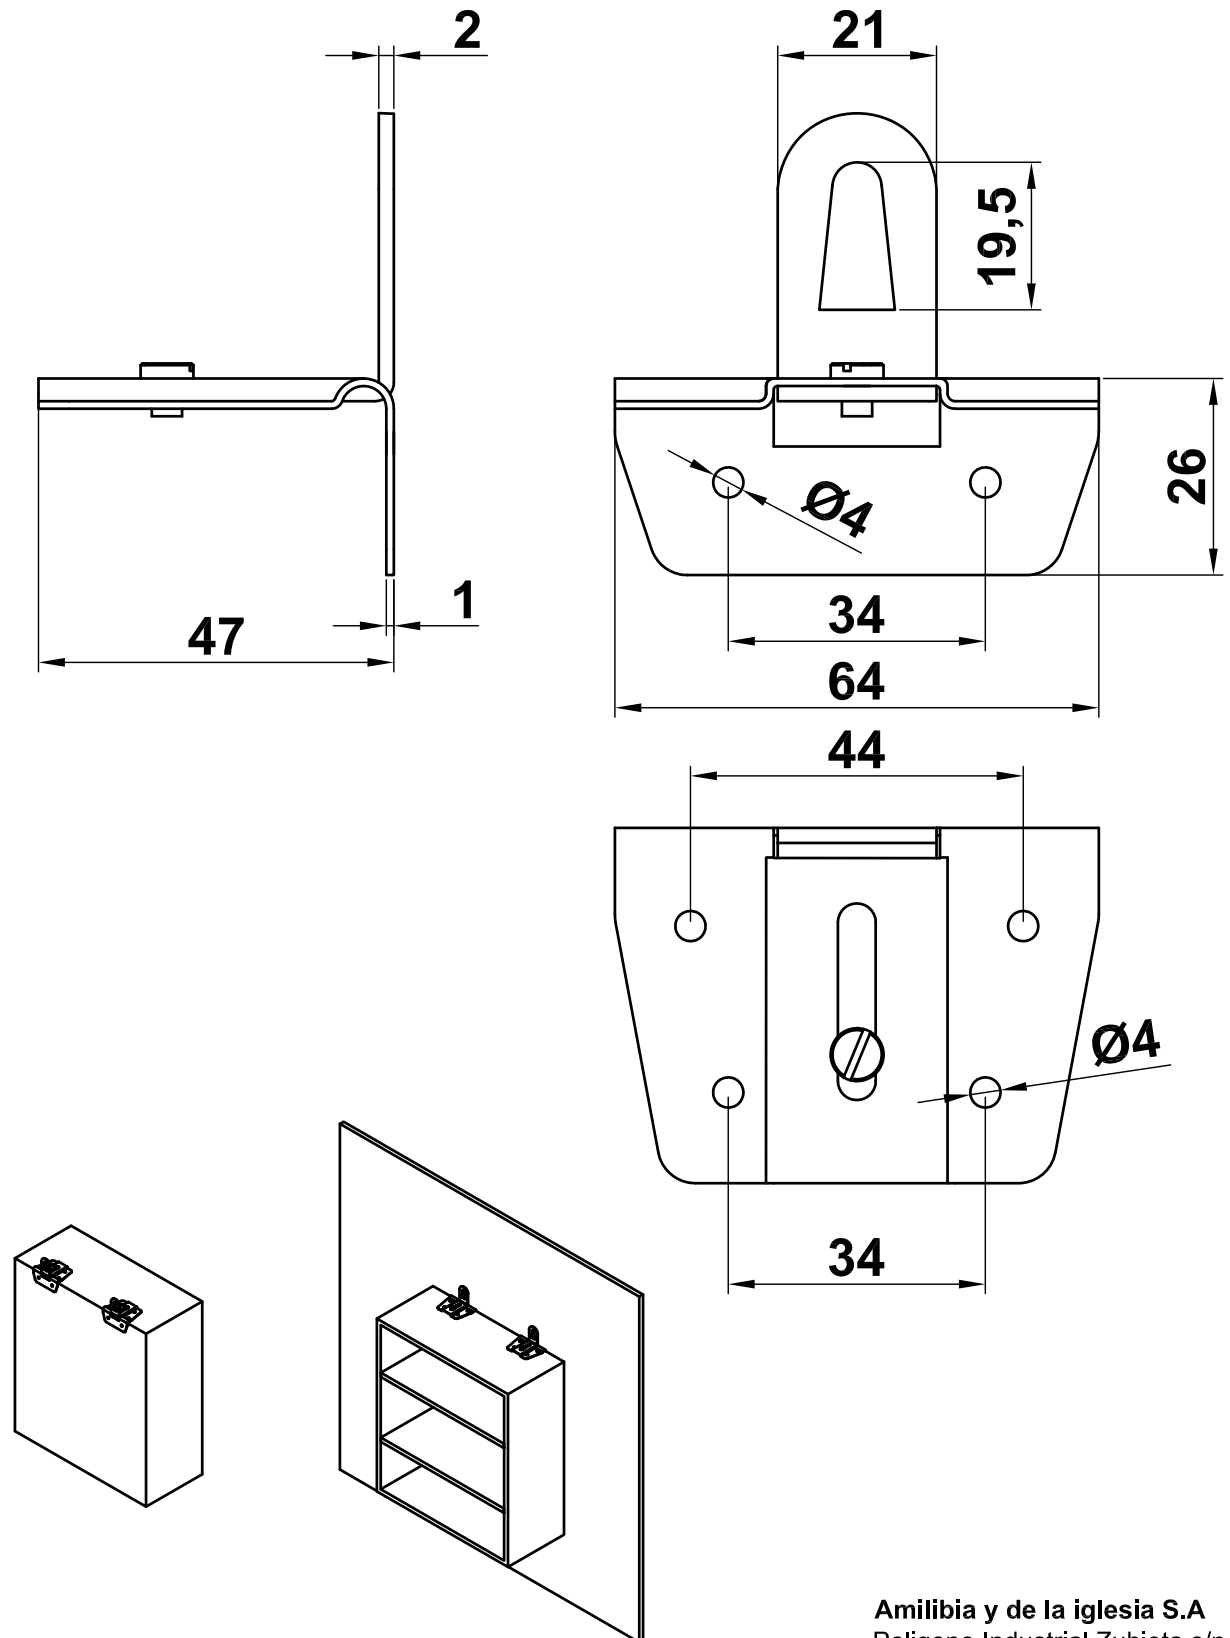

**Mod. 4**  
**Colgador**

Suportes para móveis  
Slot plate  
Attache meubles de cuisine

[www.amig.es](http://www.amig.es)

**Amilibia y de la iglesia S.A**  
Poligono Industrial Zubieta s/n  
48340 Amorebieta (Bizkaia) Spain