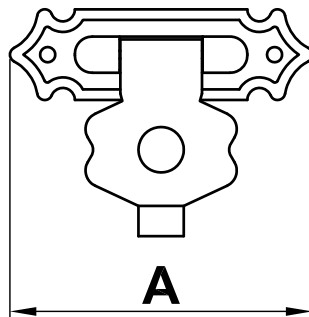

Mod. 14

Cierre estuche

Cantoneira

Fastener for case

Fermeture coffre

www.amig.es

BRASS
LATÓN
LAITON
LATÃO

A (mm)
20
24
32