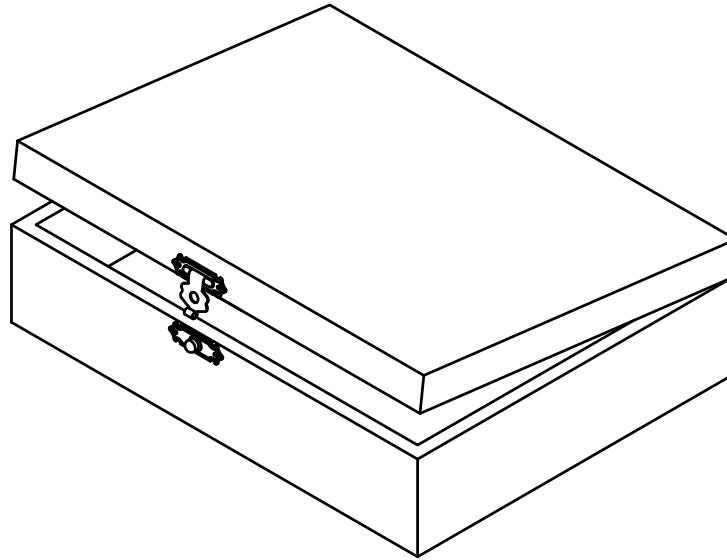

Mod. 14

Cierre estuche

Cantoneira

Fastener for case

Fermeture coffre

www.amig.es

BRASS
LATÓN
LAITON
LATÃO

A (mm)
20
24
32