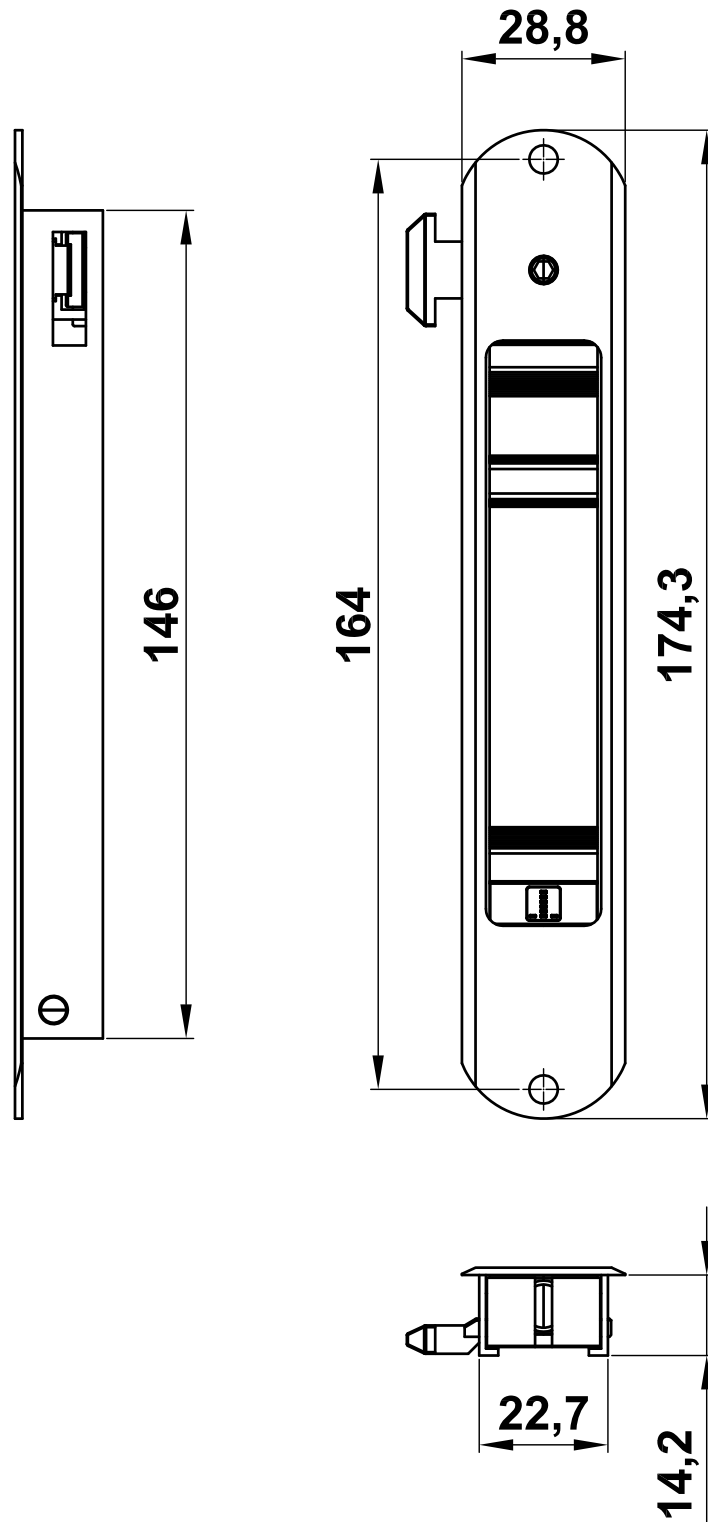

**Mod. 3850**

**Cierre de embutir**

Fecho de embutir

Sliding window lock

Fermeture

[www.amig.es](http://www.amig.es)

**Amilibia y de la iglesia S.A**  
Poligono Industrial Zubieta s/n  
48340 Amorebieta (Bizkaia) Spain