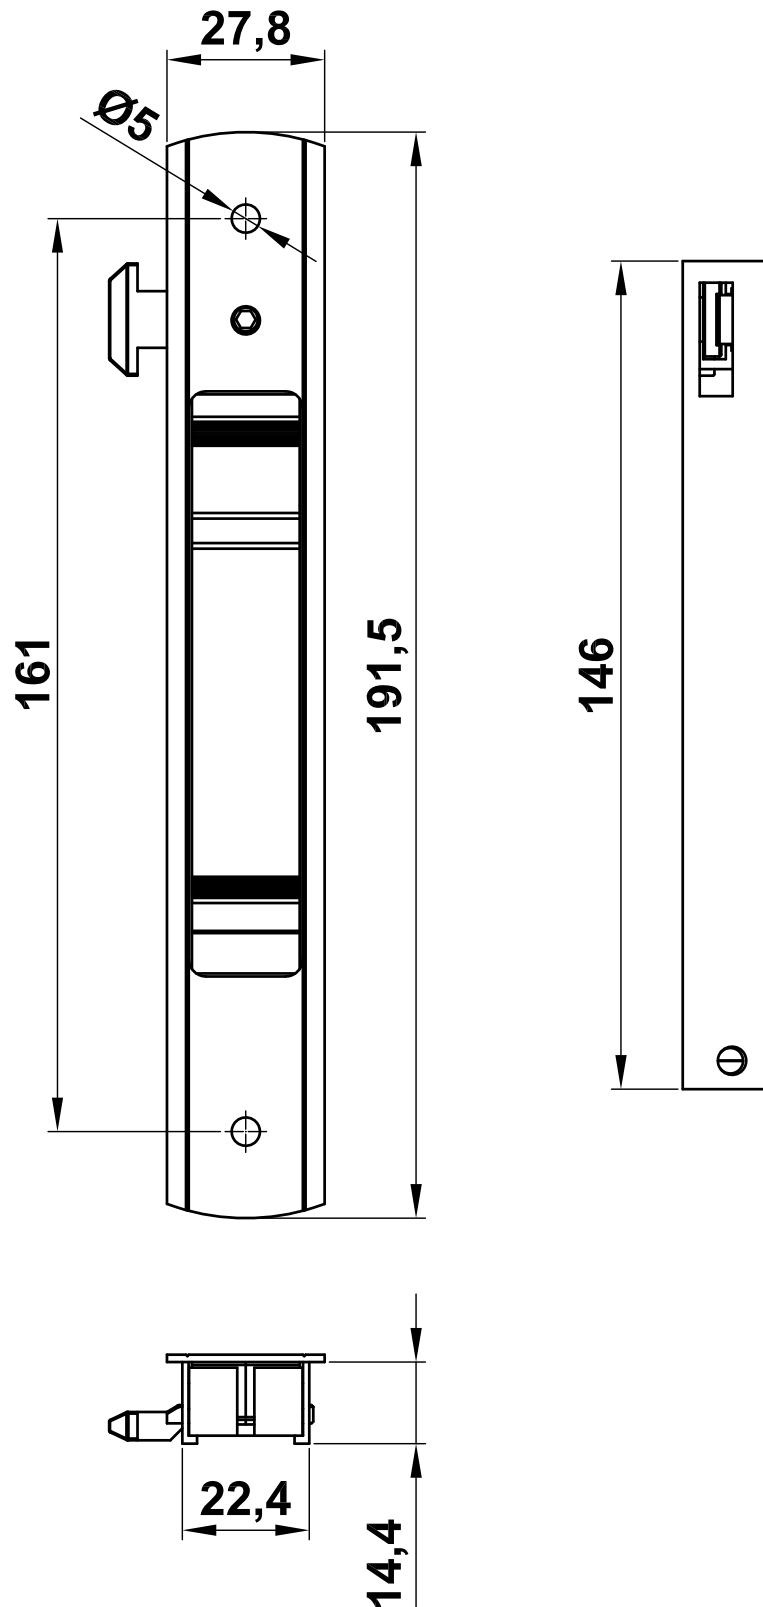

Mod. 3800

Cierre corredera de embutir

Fecho de embutir

Sliding window lock

Fermeture

www.amig.es

Amilibia y de la iglesia S.A
Poligono Industrial Zubieta s/n
48340 Amorebieta (Bizkaia) Spain