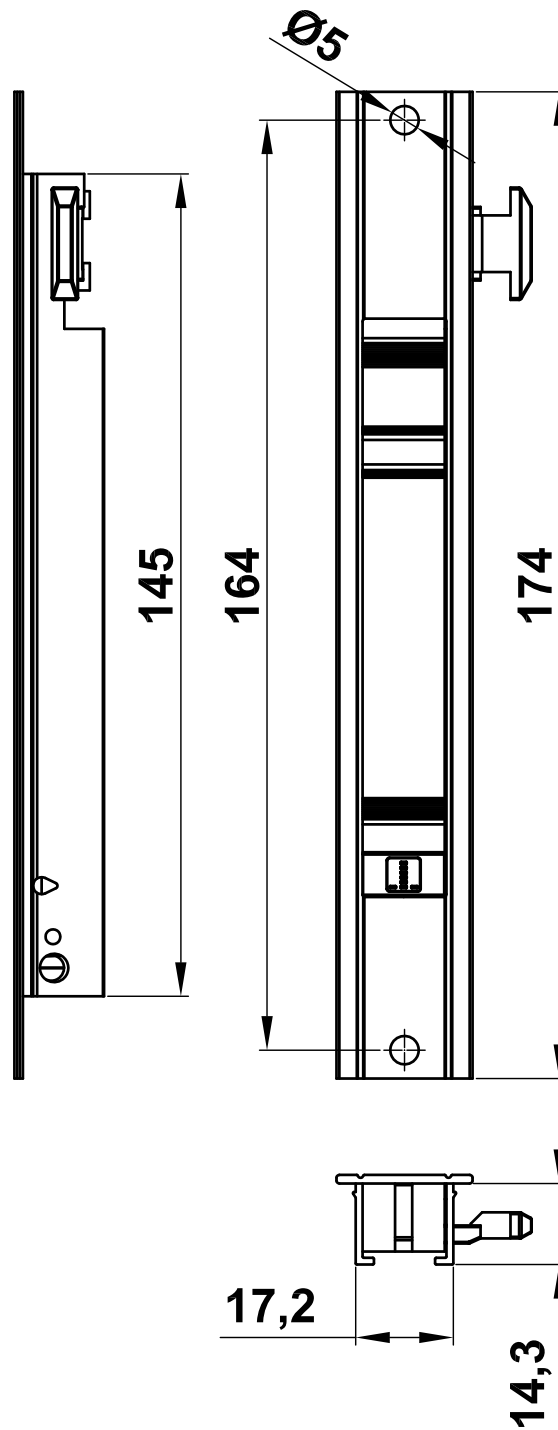

Mod. 3600

Cierre de embutir

Fecho de embutir

Sliding window lock

Fermeture

www.amig.es

Amilibia y de la iglesia S.A
Poligono Industrial Zubieta s/n
48340 Amorebieta (Bizkaia) Spain