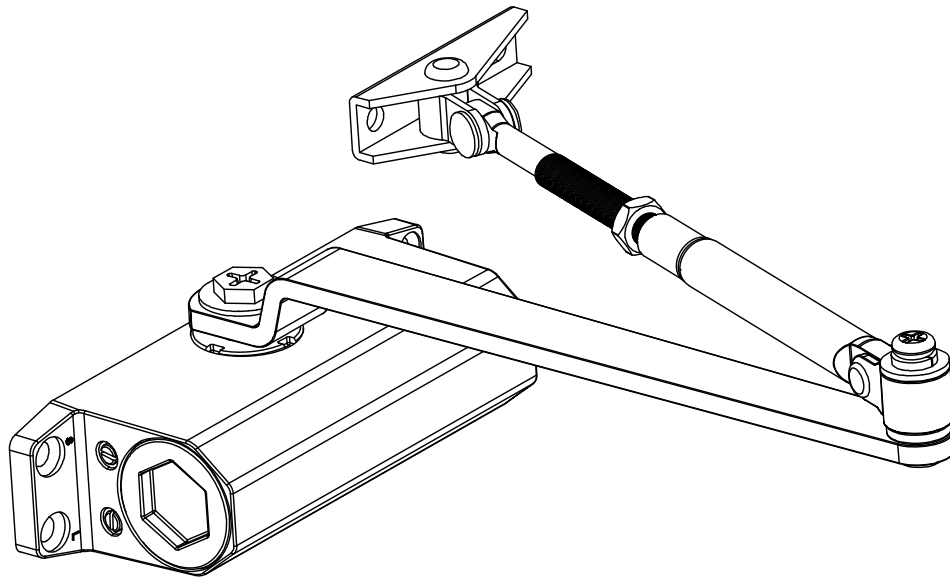

**Mod. 775**

**Cierrapuertas**

Mola para portas

Door closer

Ferme-porte multiforce réglable

**niza**

Fuerza Power	Puerta - Door <small>hasta - up to</small>	
	 KG	
2	25-40	85 cm
3	35-65	95 cm
4	60-85	110 cm