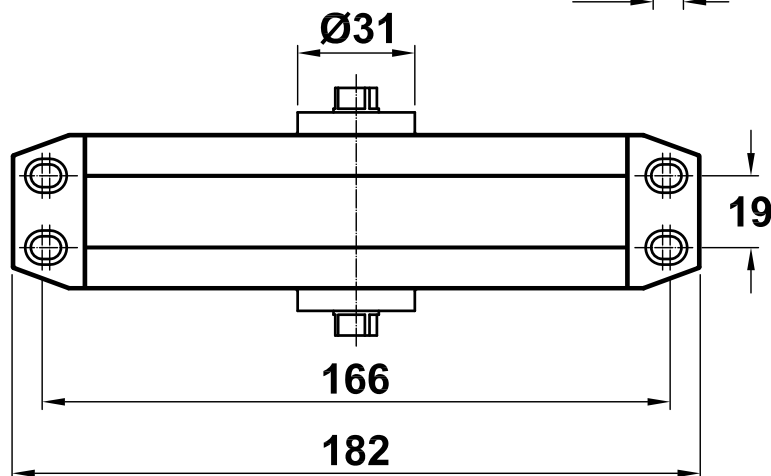

**Mod. 775**

**Cierrapuertas**

Mola para portas

Door closer

Ferme-porte multiforce réglable

**niza**

Fuerza Power	Puerta - Door <small>hasta - up to</small>	
	 KG	
2	25-40	85 cm
3	35-65	95 cm
4	60-85	110 cm