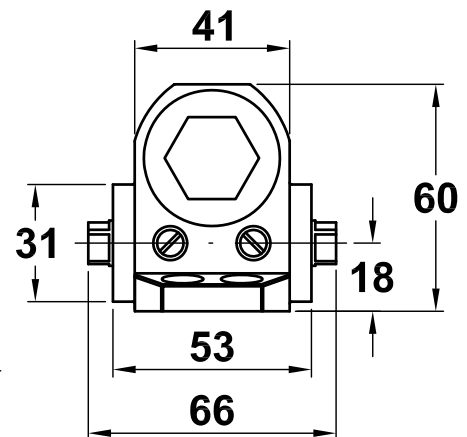

**Mod. 775**

**Cierrapuertas**

Mola para portas

Door closer

Ferme-porte multiforce réglable

**niza**

Fuerza Power	Puerta - Door <small>hasta - up to</small>	
	 KG	
2	25-40	85 cm
3	35-65	95 cm
4	60-85	110 cm