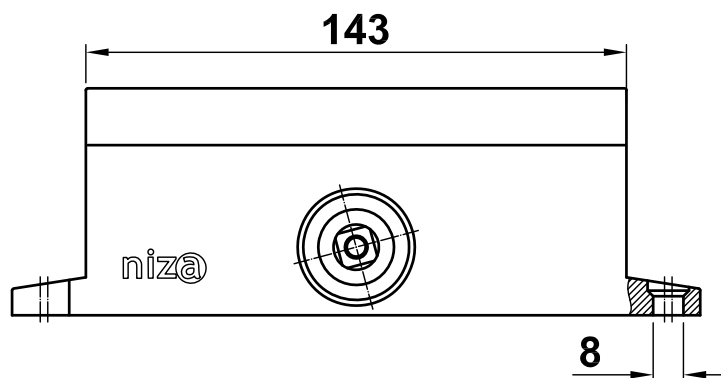

**Mod. 775**

**Cierrapuertas**

Mola para portas

Door closer

Ferme-porte multiforce réglable

**niza**

Fuerza Power	Puerta - Door <small>hasta - up to</small>	
	 KG	
2	25-40	85 cm
3	35-65	95 cm
4	60-85	110 cm