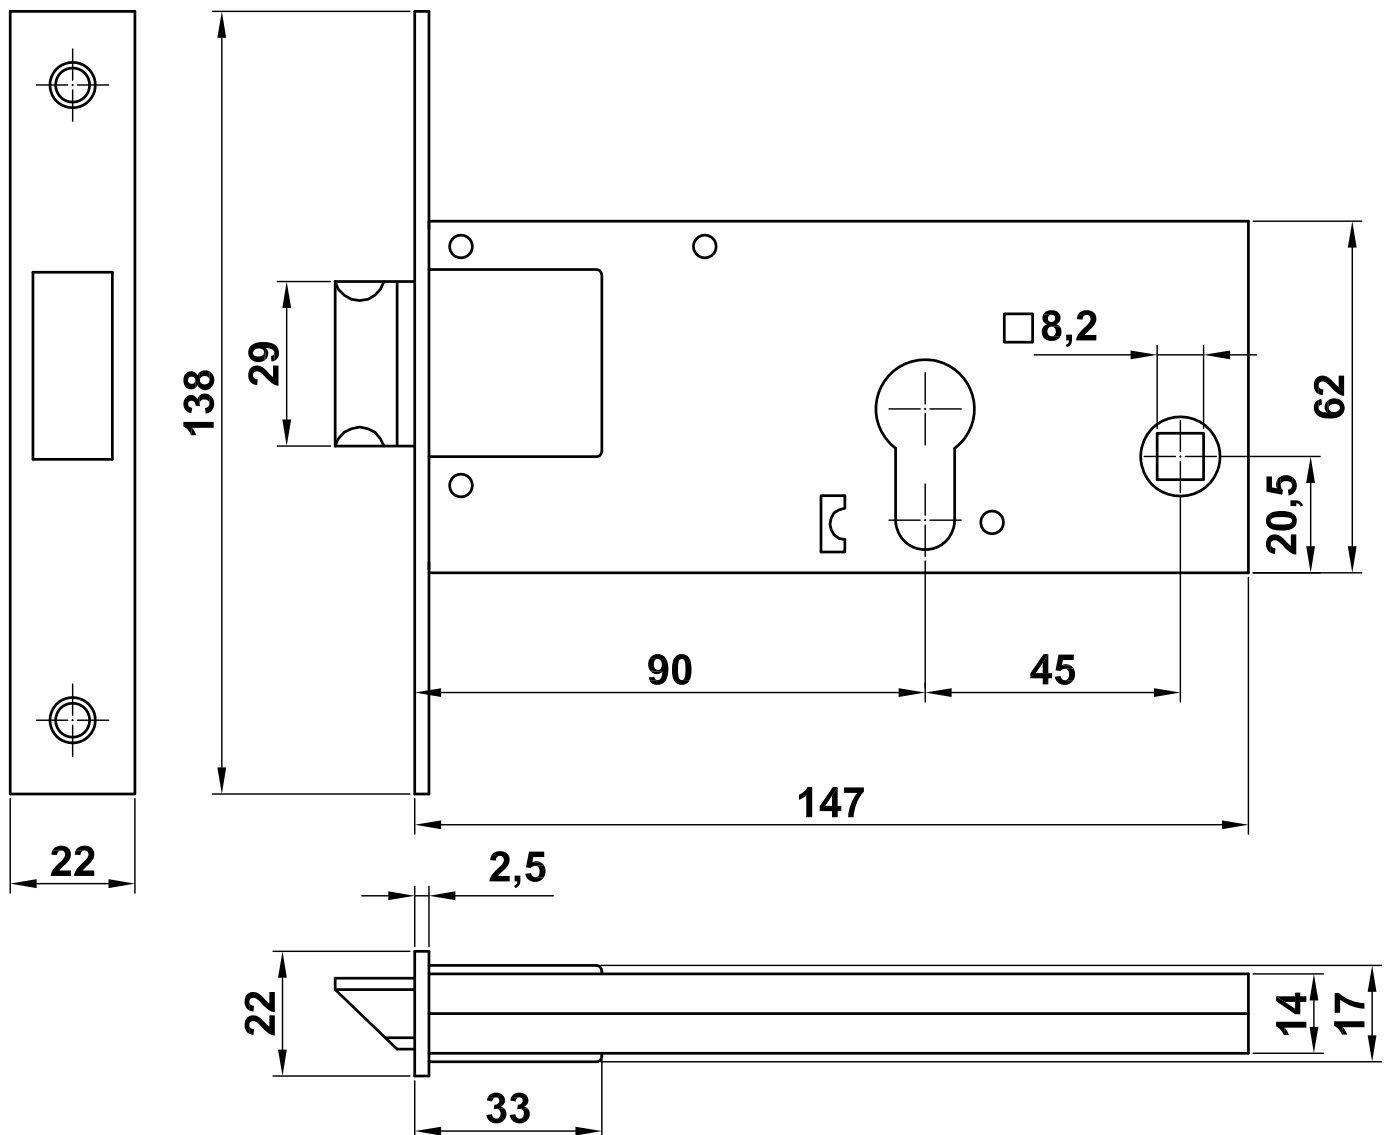

Mod. 727
Cerradura
Fechadura
Mortice lock
Serrure

www.amig.es

Amilibia y de la iglesia S.A
Poligono Industrial Zubieta s/n
48340 Amorebieta (Bizkaia) Spain