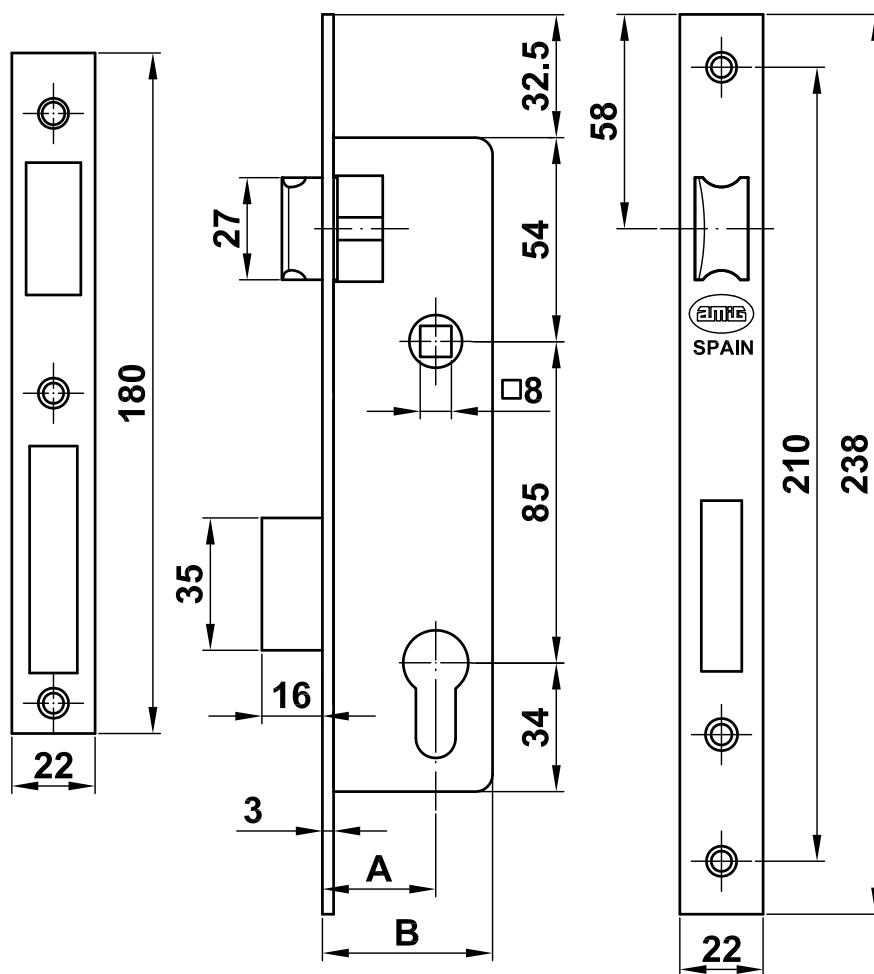

Mod. 725
Cerradura
 Fechadura
 Mortice lock
 Serrure

www.amig.es

A (mm)	B (mm)
20	36
25	41
30	45
35	51

Amilibia y de la iglesia S.A
 Poligono Industrial Zubieta s/n
 48340 Amorebieta (Bizkaia) Spain