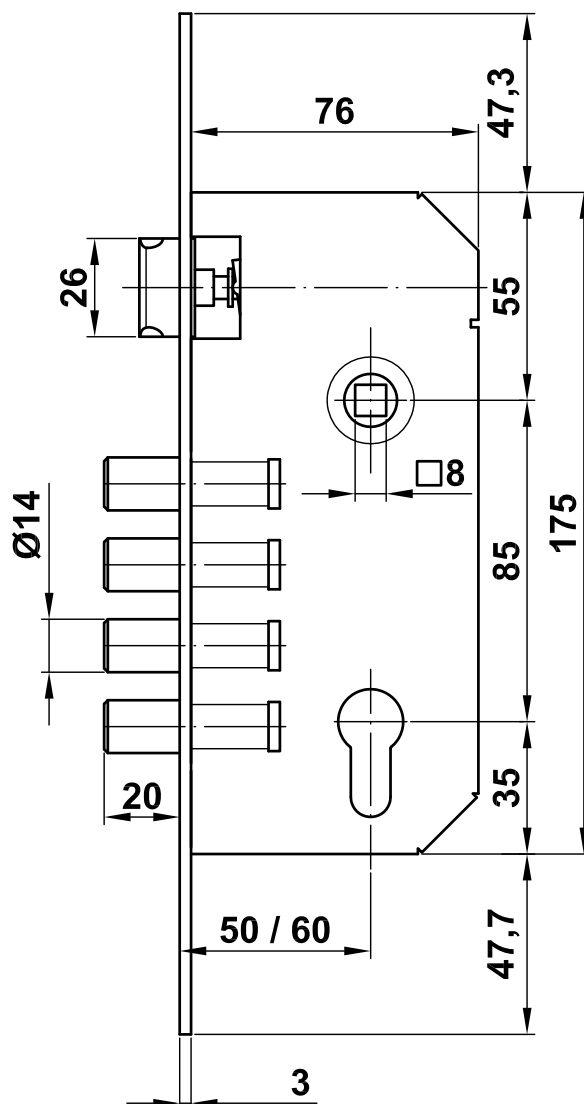

Mod. 111
Cerradura
Fechadura
Mortice lock
Serrure

www.amig.es

Amilibia y de la iglesia S.A
Poligono Industrial Zubieta s/n
48340 Amorebieta (Bizkaia) Spain