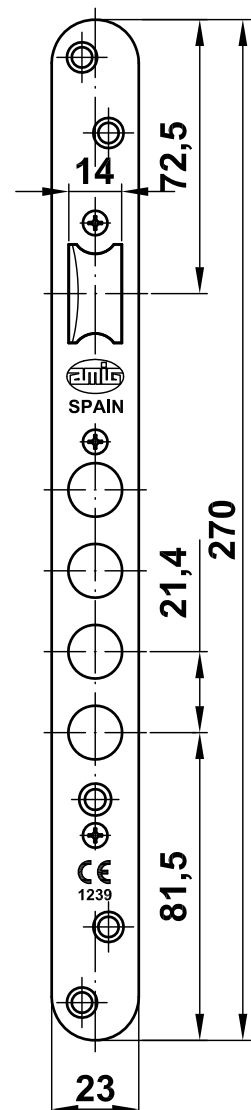

Mod. 111
Cerradura
Fechadura
Mortice lock
Serrure

www.amig.es

Amilibia y de la iglesia S.A
Poligono Industrial Zubieta s/n
48340 Amorebieta (Bizkaia) Spain