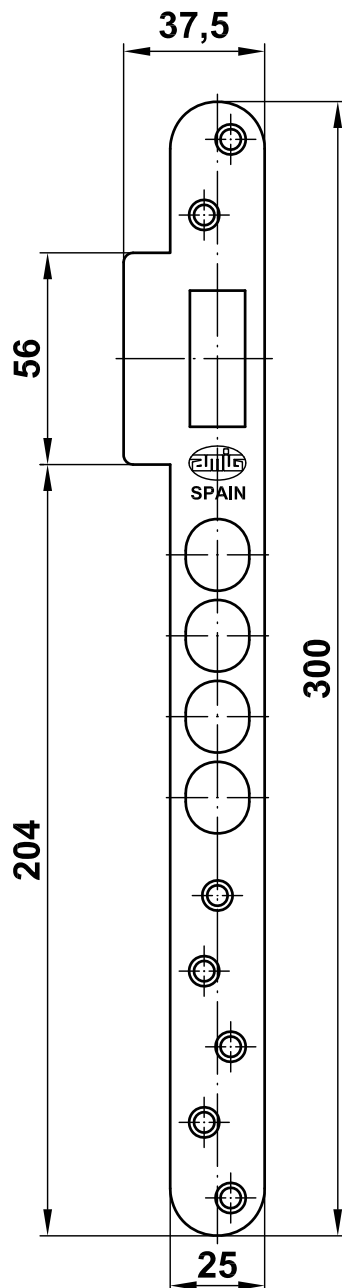

Mod. 111
Cerradura
Fechadura
Mortice lock
Serrure

www.amig.es

Amilibia y de la iglesia S.A
Poligono Industrial Zubieta s/n
48340 Amorebieta (Bizkaia) Spain