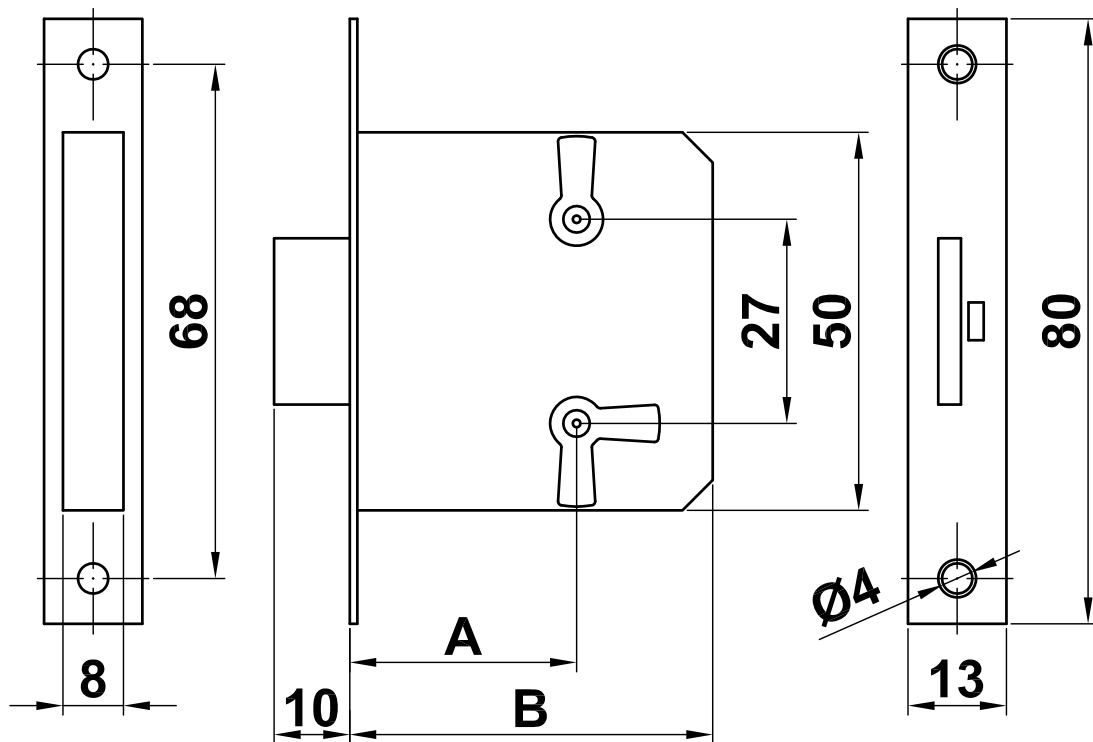

Mod. 8
Cerradura mueble
 Fechadura móvil
 Furniture lock
 Serrure meuble

www.amig.es

Entrada - Backset A (mm)	B (mm)
20	39
25	43
30	48
35	53
40	58

Amilibia y de la iglesia S.A
 Poligono Industrial Zubieta s/n
 48340 Amorebieta (Bizkaia) Spain