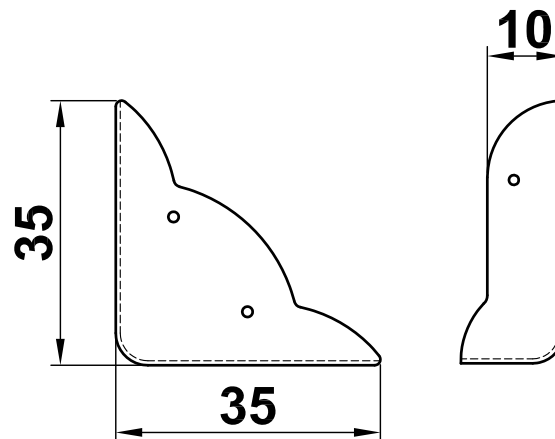

Mod. 16

Cantoneira estuche

Cantoneira

Corner plate for case

Cornièrè coffre

www.amig.es

BRASS
LATÓN
LAITON
LATÃO

Amilibia y de la iglesia S.A
Poligono Industrial Zubieta s/n
48340 Amorebieta (Bizkaia) Spain