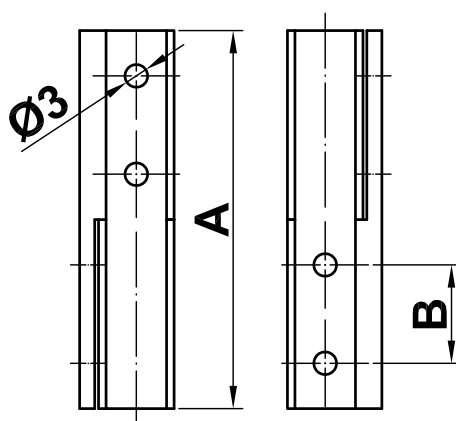

Mod. 558
Bisagra
Dobradiça
Hinge
Charnière

www.amig.es

Mod. 558	A (mm)	B (mm)
40	40	10
50	50	13

Amilibia y de la iglesia S.A
Poligono Industrial Zubieta s/n
48340 Amorebieta (Bizkaia) Spain