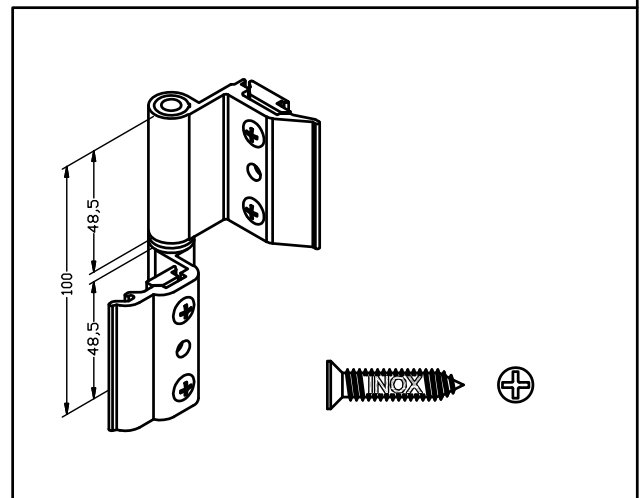

Mod. 40/20

Bisagra de aluminio - Izquierda

Dobradiça de alumínio - Esquerda

Hinge aluminium - Left

Charnière aluminium - Gauche

www.amig.es

Amilibia y de la iglesia S.A
Poligono Industrial Zubieta s/n
48340 Amorebieta (Bizkaia) Spain