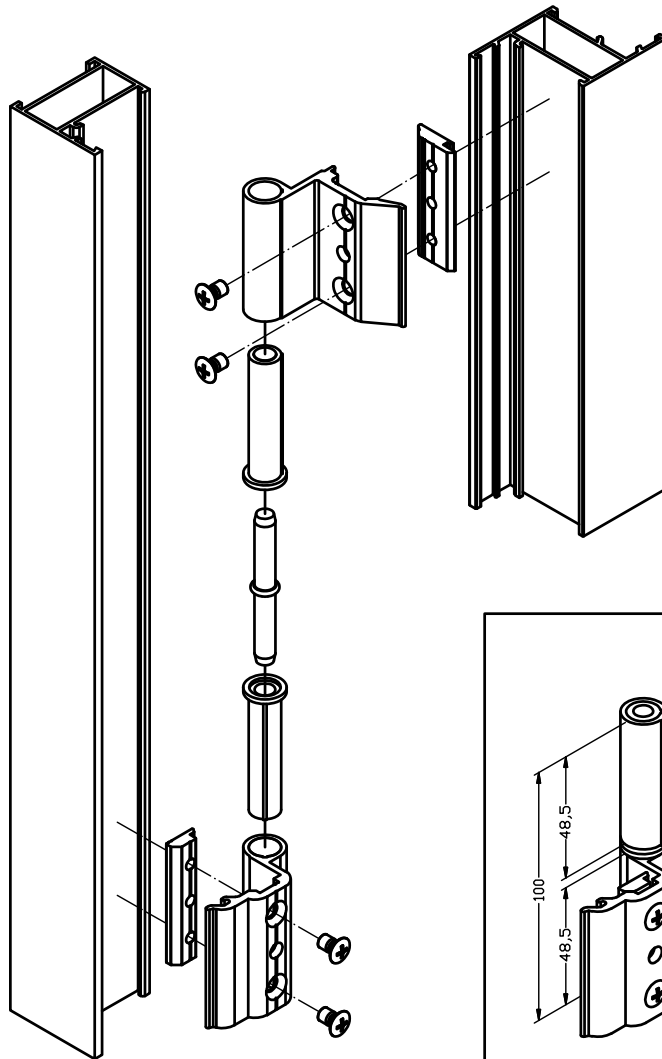

Mod. 40/20

Bisagra de aluminio - Derecha

Dobradiça de alumínio - Direita

Hinge aluminium - Right

Charnière aluminium - Droite

www.amig.es

Amilibia y de la iglesia S.A
Poligono Industrial Zubieta s/n
48340 Amorebieta (Bizkaia) Spain

Mod. 40/20

Bisagra de aluminio - Izquierda

Dobradiça de alumínio - Esquerda

Hinge aluminium - Left

Charnière aluminium - Gauche

www.amig.es

Amilibia y de la iglesia S.A
Poligono Industrial Zubieta s/n
48340 Amorebieta (Bizkaia) Spain