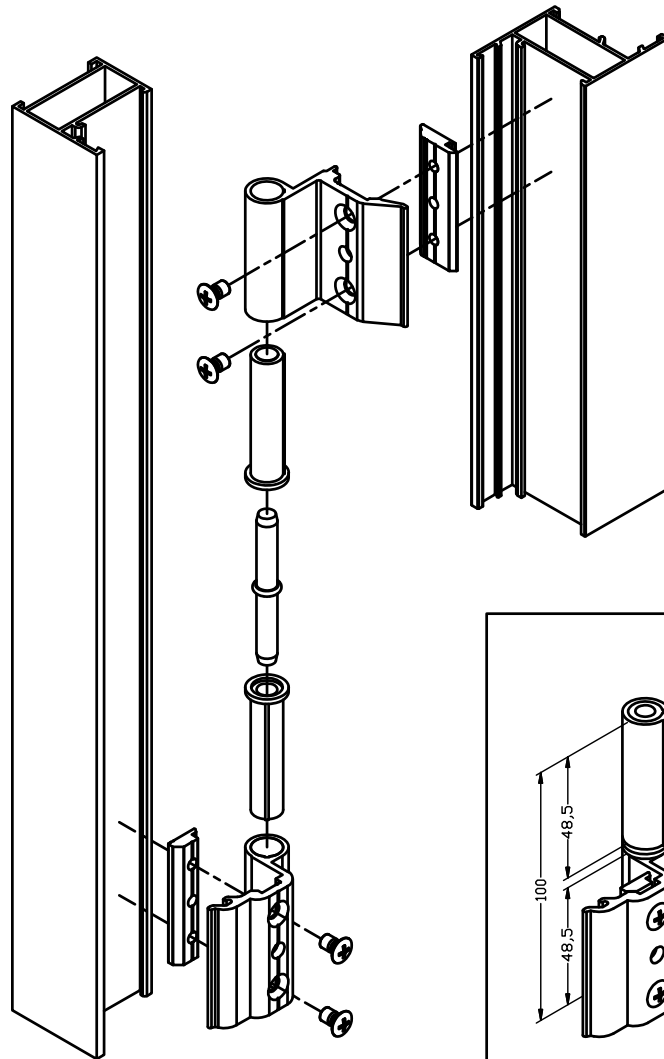

Mod. 40/20

Bisagra de aluminio - Izquierda

Dobradiça de alumínio - Esquerda

Hinge aluminium - Left

Charnière aluminium - Gauche

www.amig.es

Amilibia y de la iglesia S.A
Poligono Industrial Zubieta s/n
48340 Amorebieta (Bizkaia) Spain