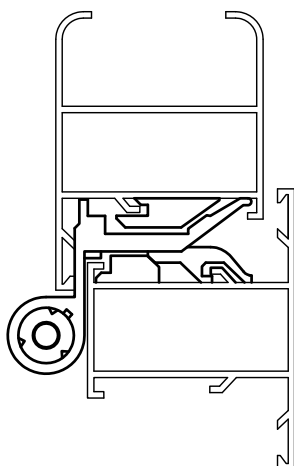

Mod. 40/20

Bisagra de aluminio - Derecha

Dobradiça de alumínio - Direita

Hinge aluminium - Right

Charnière aluminium - Droite

www.amig.es

Amilibia y de la iglesia S.A
Poligono Industrial Zubieta s/n
48340 Amorebieta (Bizkaia) Spain

Mod. 40/20

Bisagra de aluminio - Izquierda

Dobradiça de alumínio - Esquerda

Hinge aluminium - Left

Charnière aluminium - Gauche

www.amig.es

Amilibia y de la iglesia S.A
Poligono Industrial Zubieta s/n
48340 Amorebieta (Bizkaia) Spain