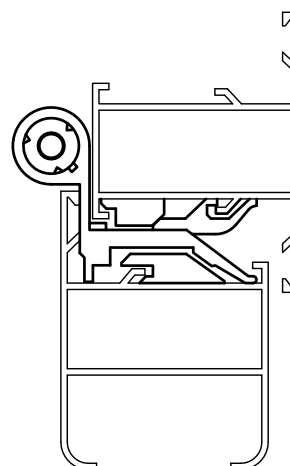

Mod. 40/20

Bisagra de aluminio - Derecha

Dobradiça de alumínio - Direita

Hinge aluminium - Right

Charnière aluminium - Droite

www.amig.es

Amilibia y de la iglesia S.A
Poligono Industrial Zubieta s/n
48340 Amorebieta (Bizkaia) Spain

Mod. 40/20

Bisagra de aluminio - Izquierda

Dobradiça de alumínio - Esquerda

Hinge aluminium - Left

Charnière aluminium - Gauche

www.amig.es

Amilibia y de la iglesia S.A
Poligono Industrial Zubieta s/n
48340 Amorebieta (Bizkaia) Spain