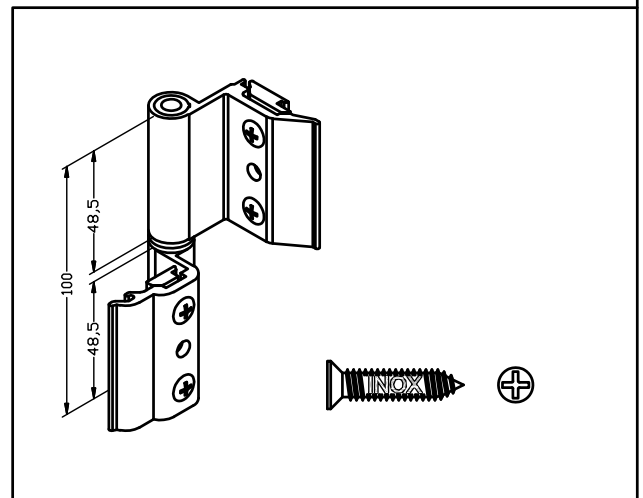

Mod. 40/20

Bisagra de aluminio - Derecha

Dobradiça de alumínio - Direita

Hinge aluminium - Right

Charnière aluminium - Droite

www.amig.es

Amilibia y de la iglesia S.A
Poligono Industrial Zubieta s/n
48340 Amorebieta (Bizkaia) Spain

Mod. 40/20

Bisagra de aluminio - Izquierda

Dobradiça de alumínio - Esquerda

Hinge aluminium - Left

Charnière aluminium - Gauche

www.amig.es

Amilibia y de la iglesia S.A
Poligono Industrial Zubieta s/n
48340 Amorebieta (Bizkaia) Spain