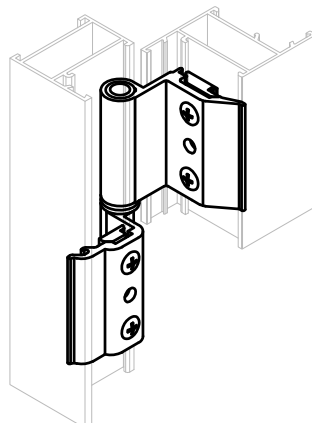

Mod. 40/20

Bisagra de aluminio - Derecha

Dobradiça de alumínio - Direita

Hinge aluminium - Right

Charnière aluminium - Droite

www.amig.es

Amilibia y de la iglesia S.A
Poligono Industrial Zubieta s/n
48340 Amorebieta (Bizkaia) Spain

Mod. 40/20

Bisagra de aluminio - Izquierda

Dobradiça de alumínio - Esquerda

Hinge aluminium - Left

Charnière aluminium - Gauche

www.amig.es

Amilibia y de la iglesia S.A
Poligono Industrial Zubieta s/n
48340 Amorebieta (Bizkaia) Spain