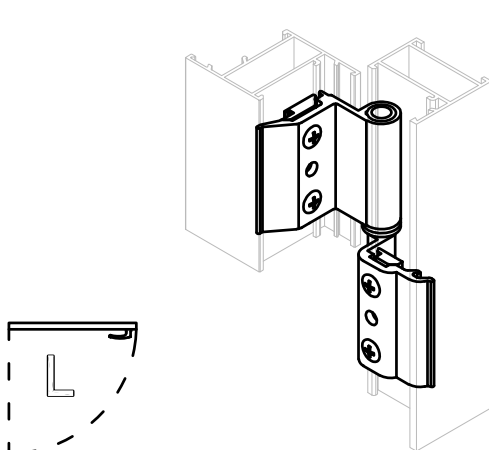

Mod. 40/20

Bisagra de aluminio - Izquierda

Dobradiça de alumínio - Esquerda

Hinge aluminium - Left

Charnière aluminium - Gauche

www.amig.es

Amilibia y de la iglesia S.A
Poligono Industrial Zubieta s/n
48340 Amorebieta (Bizkaia) Spain