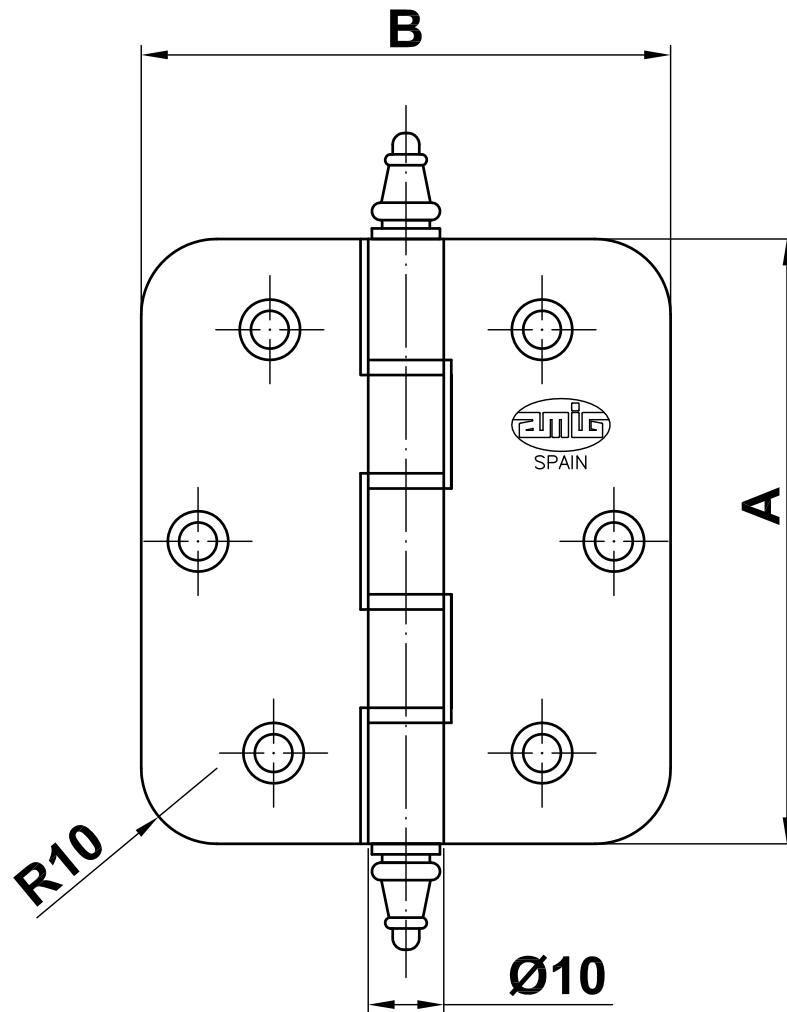

Mod. 1080
Bisagra
Dobradiça
Hinge
Charnière

www.amig.es

A (mm)	B (mm)	Espesor (mm)
70	60	2.5
80	70	2.5

Amilibia y de la iglesia S.A
Poligono Industrial Zubieta s/n
48340 Amorebieta (Bizkaia) Spain